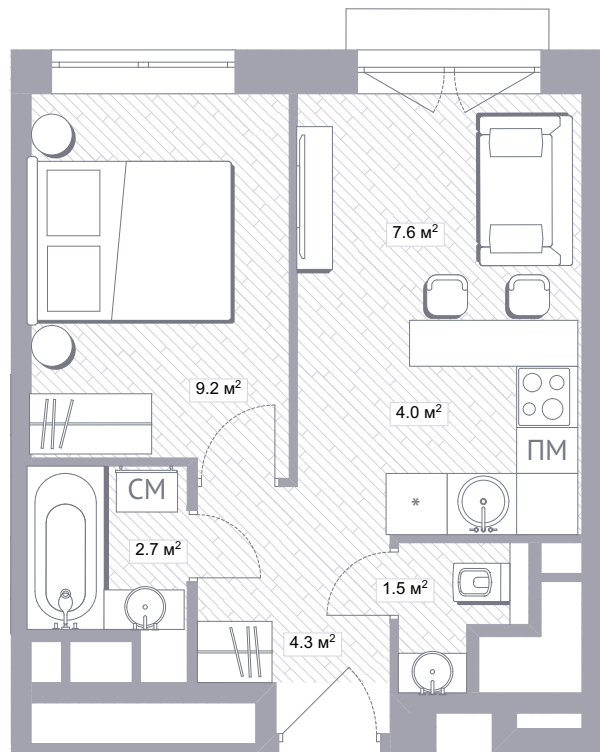

избранные

balance

кухня-гостиная со светлой отделкой

1S / 34.6 м²

1S / 32.8 м²

1S / 31.7 м²

детская со светлой отделкой

1S / 29.3 м²

1S / 29.7 м²

1S / 29.3 м²

1M / 38.0 m²

1M / 36.5 м²

1M / 34.9 м²

1L / 41.6 м²

спальня с темной отделкой

1L / 42.2 m²

кухня-гостиная со светлой отделкой

2M / 52.2 м²

2M / 50.5 м²

2M / 51.3 м²

2M / 53.4 м²

2M / 51.6 м²

детская со светлой отделкой

2M / 48.8 м²

2M / 50.3 м²

2M / 49.0 м²

2L / 59.4 м²

2L / 58.9 м²

2L / 56.0 m²

кухня-гостиная со светлой отделкой

3M / 68.8 м²

3M / 67.6 м²