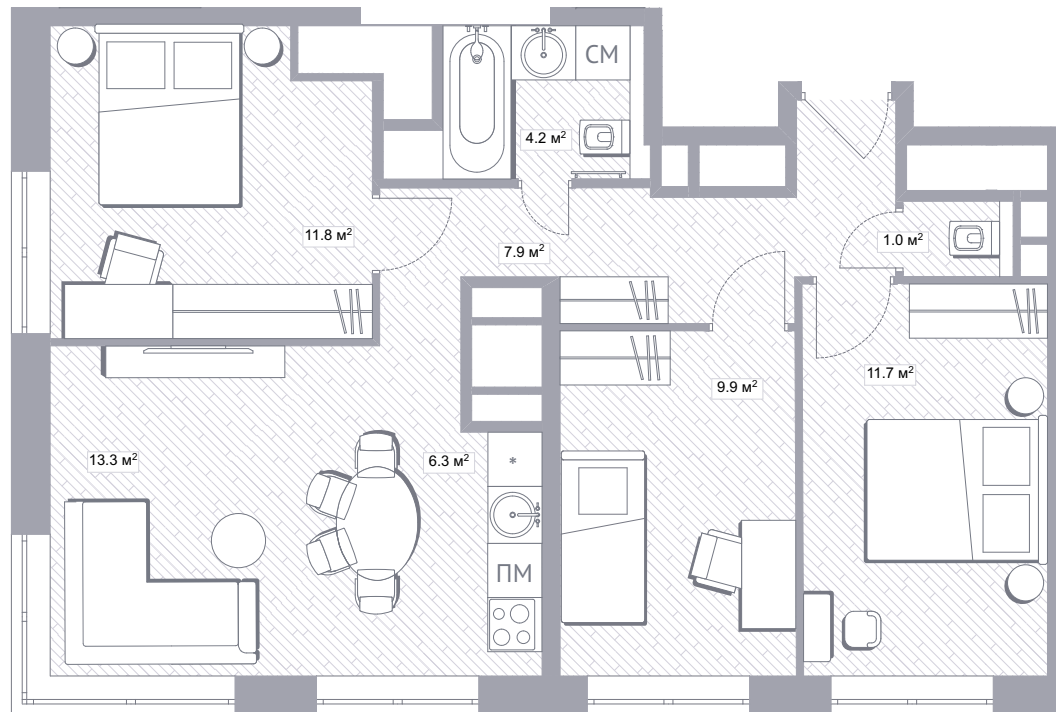

2M / 52.2 м²

2M / 51.7 m²

санузел со светлой отделкой

2M / 53.4 м²

2M / 48.7 м²

2M / 51.6 м²

2M / 51.6 м²

2M / 52.2 м²

кухня-гостиная со светлой отделкой

2M / 52.2 м²

2M / 50.5 м²

2M / 51.3 м²

2M / 53.4 м²

2M / 51.6 м²

детская со светлой отделкой

2M / 48.8 м²

2M / 50.3 м²

2M / 49.0 м²

2L / 59.4 м²

2L / 58.9 м²

2L / 56.0 m²

кухня-гостиная со светлой отделкой

3M / 68.8 м²

3M / 67.6 м²

3M / 66.1 м²

санузел с темной отделкой

3L / 74.5 м²

3L / 69.7 m²

ЖИВИ

В балансе

get-balance.ru

balance 