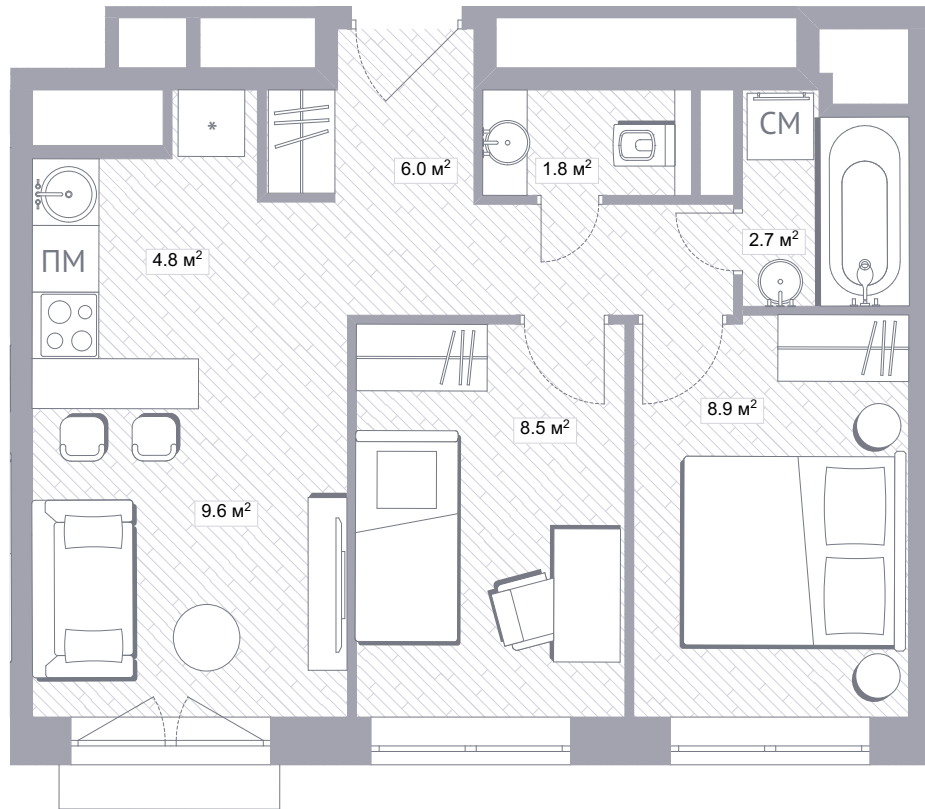

избранные

balance

кухня-гостиная со светлой отделкой

1S / 34.6 м²

1S / 32.8 м²

1S / 31.7 м²

детская со светлой отделкой

1S / 29.3 м²

1S / 29.7 м²

1S / 29.3 м²

1M / 38.0 m²

1M / 36.5 м²

1M / 34.9 м²

1L / 41.6 м²

спальня с темной отделкой

1L / 42.2 m²

2S / 42.3 м²

2S / 42.3 м²

2S / 42.0 м²

СПАЛЬНЯ СО СВЕТОЙ ОТДЕЛКОЙ

2S / 43.5 м²

2S / 41.4 м²

2S / 40.9 м²

2S / 45.8 м²

кухня-гостиная со светлой отделкой

2M / 52.2 м²

2M / 50.5 м²

2M / 51.3 м²

2M / 53.4 м²

2M / 51.6 м²

детская со светлой отделкой

2M / 48.8 м²