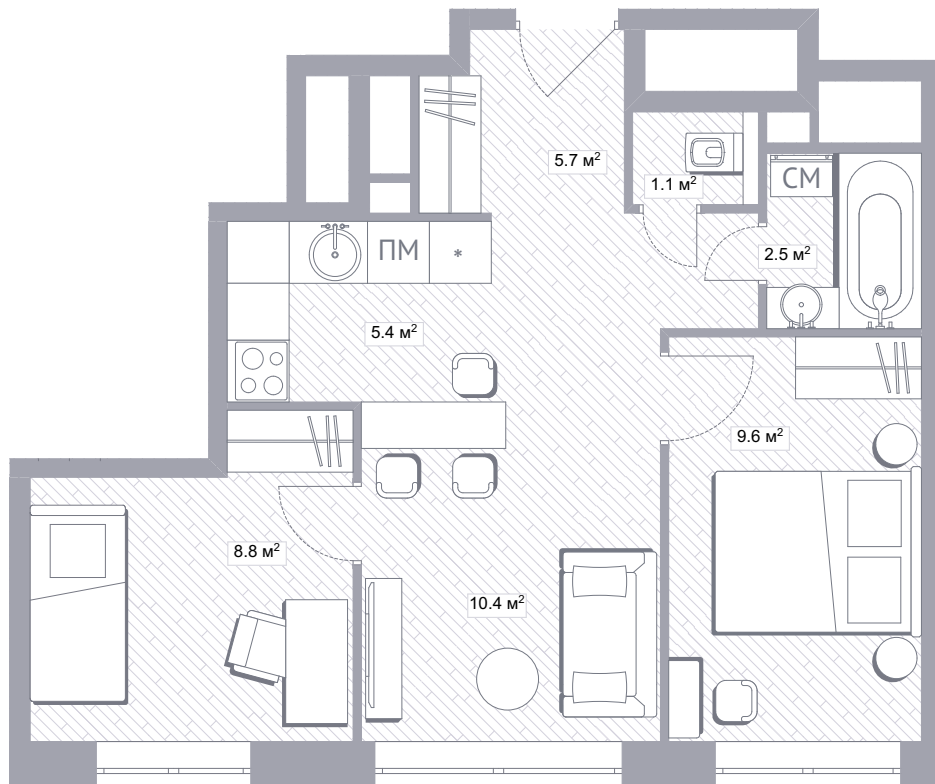

2S / 42.3 м²

2S / 42.3 м²

2S / 42.0 м²

СПАЛЬНЯ СО СВЕТОЙ ОТДЕЛКОЙ

2S / 43.5 м²

2S / 41.4 м²

2S / 40.9 м²

2S / 45.8 м²

2M / 52.2 м²

2M / 51.7 m²

санузел со светлой отделкой

2M / 53.4 м²

2M / 48.7 м²

2M / 51.6 м²

2M / 51.6 м²

2M / 52.2 м²

кухня-гостиная со светлой отделкой

2M / 52.2 м²

2M / 50.5 м²

2M / 51.3 м²

2M / 53.4 м²

2M / 51.6 м²

детская со светлой отделкой

2M / 48.8 м²

2M / 50.3 м²

2M / 49.0 м²

2L / 59.4 м²

2L / 58.9 м²

2L / 56.0 m²

кухня-гостиная со светлой отделкой

3M / 68.8 м²

3M / 67.6 м²