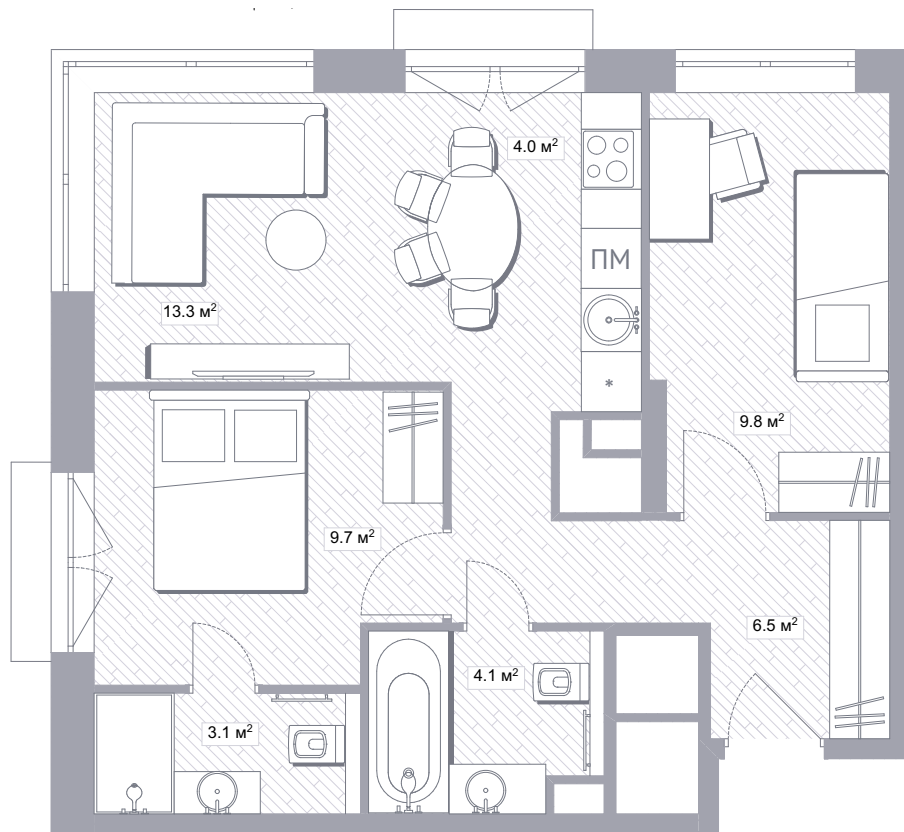

избранные

balance

кухня-гостиная со светлой отделкой

1S / 34.6 м²

1S / 32.8 м²

1S / 31.7 м²

детская со светлой отделкой

1S / 29.3 м²

2M / 52.2 м²

2M / 51.7 m²

санузел со светлой отделкой

2M / 53.4 м²

2M / 48.7 м²

2M / 51.6 м²

2M / 51.6 м²

2M / 52.2 м²

кухня-гостиная со светлой отделкой

2M / 52.2 м²

2M / 50.5 м²

2M / 51.3 м²

2M / 53.4 м²

2M / 51.6 м²

детская со светлой отделкой

2M / 48.8 м²

2M / 50.3 м²

2M / 49.0 м²

2L / 59.4 м²

2L / 58.9 м²

2L / 56.0 m²

кухня-гостиная со светлой отделкой

3M / 68.8 м²

3M / 67.6 м²