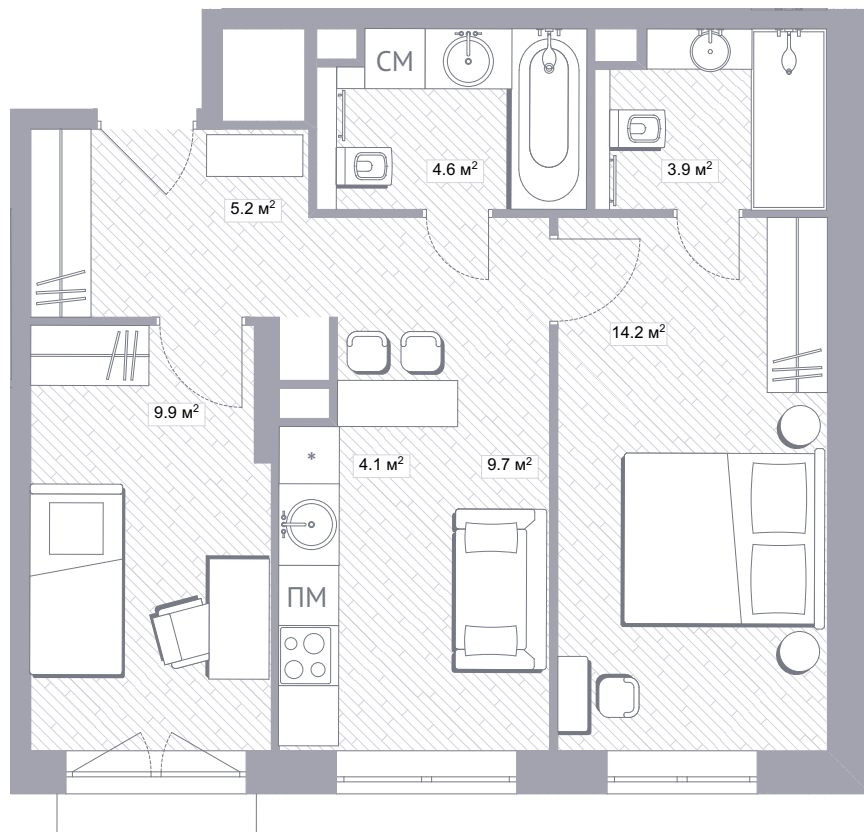

избранные

balance

кухня-гостиная со светлой отделкой

1S / 34.6 м²

1S / 32.8 м²

1S / 31.7 м²

детская со светлой отделкой

1S / 29.3 м²

2M / 52.2 м²

2M / 51.7 m²

санузел со светлой отделкой

2M / 53.4 м²

2M / 48.7 м²

2M / 51.6 м²

2M / 51.6 м²

2M / 52.2 м²

кухня-гостиная со светлой отделкой

2M / 52.2 м²

2M / 50.5 м²

2M / 51.3 м²

2M / 53.4 м²

2M / 51.6 м²

детская со светлой отделкой

2M / 48.8 м²

2M / 50.3 м²

2M / 49.0 м²

2L / 59.4 м²

2L / 58.9 м²

2L / 56.0 m²

кухня-гостиная со светлой отделкой

3M / 68.8 м²

3M / 67.6 м²