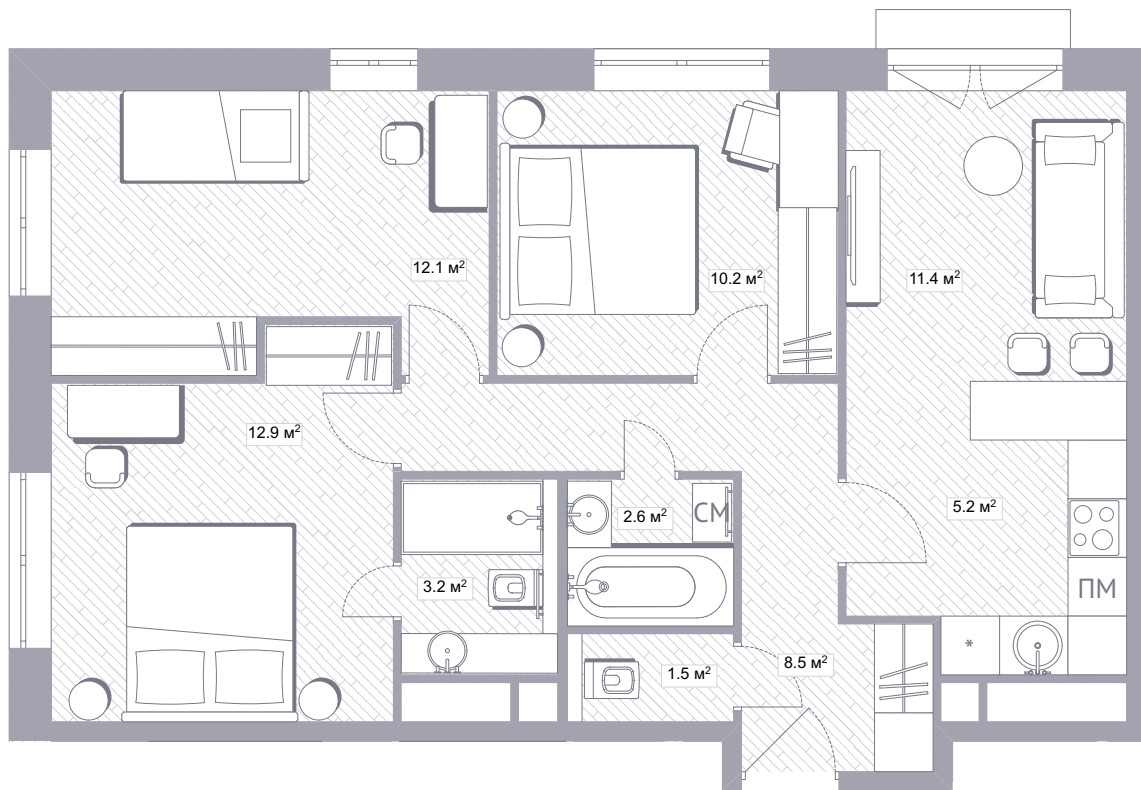

1S / 29.7 м²

1S / 29.3 м²

1M / 38.0 m²

1M / 36.5 м²

1M / 34.9 м²

1L / 41.6 м²

спальня с темной отделкой

1L / 42.2 m²

кухня-гостиная со светлой отделкой

2M / 52.2 м²

2M / 50.5 м²

2M / 51.3 м²

2M / 53.4 м²

2M / 51.6 м²

детская со светлой отделкой

2M / 48.8 м²

2M / 50.3 м²

2M / 49.0 м²

2L / 59.4 м²

2L / 58.9 м²

2L / 56.0 m²

кухня-гостиная со светлой отделкой

3M / 68.8 м²

3M / 67.6 м²

3M / 66.1 м²

санузел с темной отделкой

3L / 74.5 м²

3L / 69.7 m²

ЖИВИ

В балансе

get-balance.ru

balance 