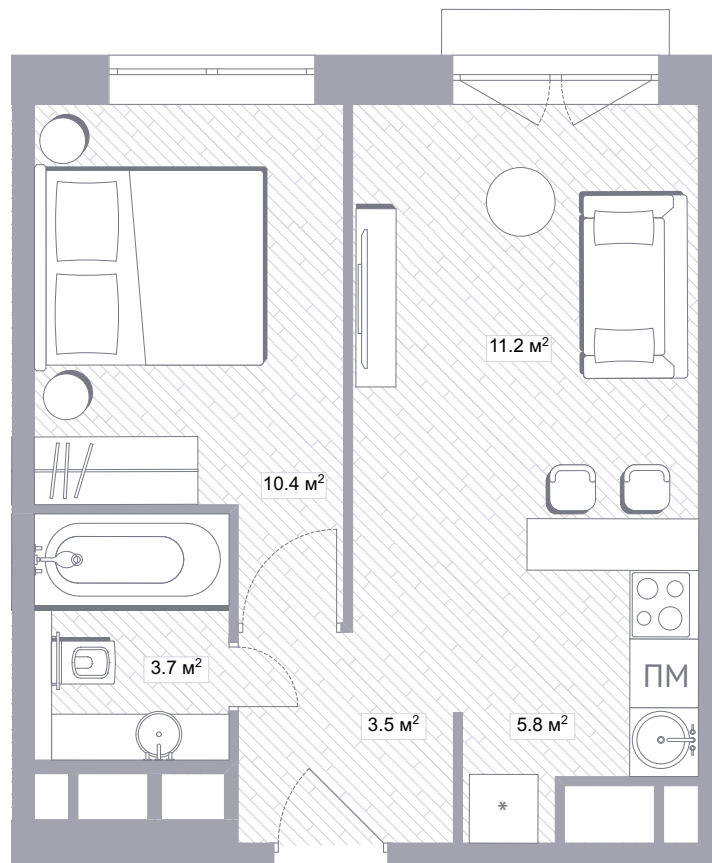

избранные

balance

кухня-гостиная со светлой отделкой

1S / 34.6 м²

1S / 32.8 м²

1S / 31.7 м²

детская со светлой отделкой

1S / 29.3 м²

1S / 29.7 м²

1S / 29.3 м²

1M / 38.0 m²

1M / 36.5 м²

1M / 34.9 м²

1L / 41.6 м²

спальня с темной отделкой

1L / 42.2 m²

кухня-гостиная со светлой отделкой

2M / 52.2 м²

2M / 50.5 м²

2M / 51.3 м²

2M / 53.4 м²

2M / 51.6 м²

детская со светлой отделкой

2M / 48.8 м²

2M / 50.3 м²

2M / 49.0 м²

2L / 59.4 м²

2L / 58.9 м²

2L / 56.0 m²

кухня-гостиная со светлой отделкой

3M / 68.8 м²

3M / 67.6 м²