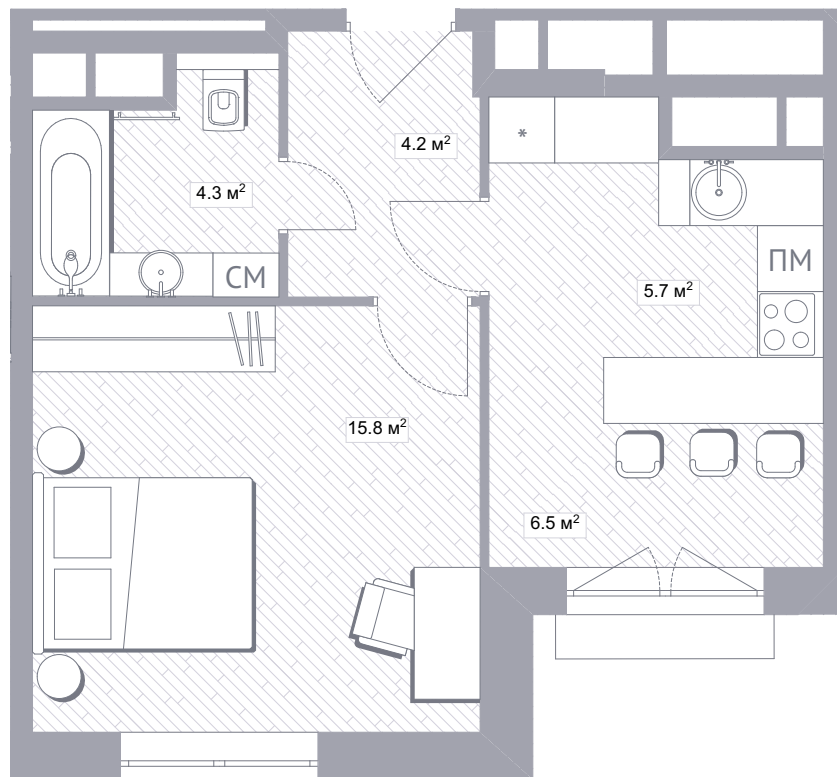

избранные

balance

кухня-гостиная со светлой отделкой

1S / 34.6 м²

1S / 32.8 м²

1S / 31.7 м²

детская со светлой отделкой

1S / 29.3 м²

1S / 29.7 м²

1S / 29.3 м²

1M / 38.0 m²

1M / 36.5 м²

1M / 34.9 м²

1L / 41.6 м²

спальня с темной отделкой

1L / 42.2 m²

2S / 42.3 м²

2S / 42.3 м²

2S / 42.0 м²

СПАЛЬНЯ СО СВЕТОЙ ОТДЕЛКОЙ

2S / 43.5 м²

2S / 41.4 м²

2S / 40.9 м²

2S / 45.8 м²

кухня-гостиная со светлой отделкой

2M / 52.2 м²

2M / 50.5 м²

2M / 51.3 м²

2M / 53.4 м²

2M / 51.6 м²

детская со светлой отделкой

2M / 48.8 м²