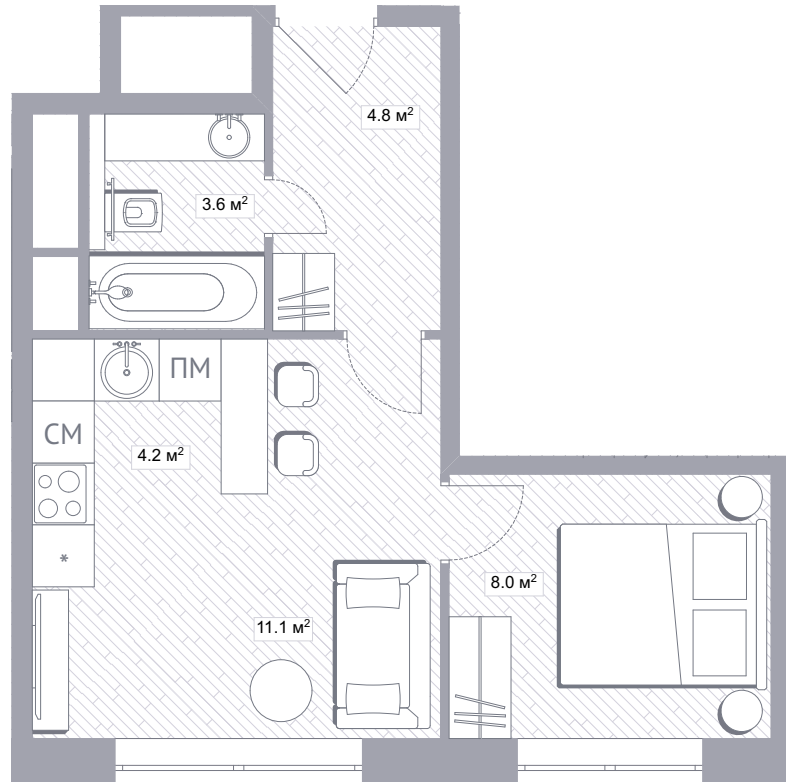

избранные

balance

кухня-гостиная со светлой отделкой

1S / 34.6 м²

1S / 32.8 м²

1S / 31.7 м²

детская со светлой отделкой

1S / 29.3 м²

1S / 29.7 м²

1S / 29.3 м²

1M / 38.0 m²

1M / 36.5 м²

1M / 34.9 м²

1L / 41.6 м²

спальня с темной отделкой

1L / 42.2 m²

кухня-гостиная со светлой отделкой

2M / 52.2 м²

2M / 50.5 м²

2M / 51.3 м²

2M / 53.4 м²

2M / 51.6 м²

детская со светлой отделкой

2M / 48.8 м²

2M / 50.3 м²

2M / 49.0 м²

2L / 59.4 м²

2L / 58.9 м²

2L / 56.0 m²

кухня-гостиная со светлой отделкой

3M / 68.8 м²

3M / 67.6 м²