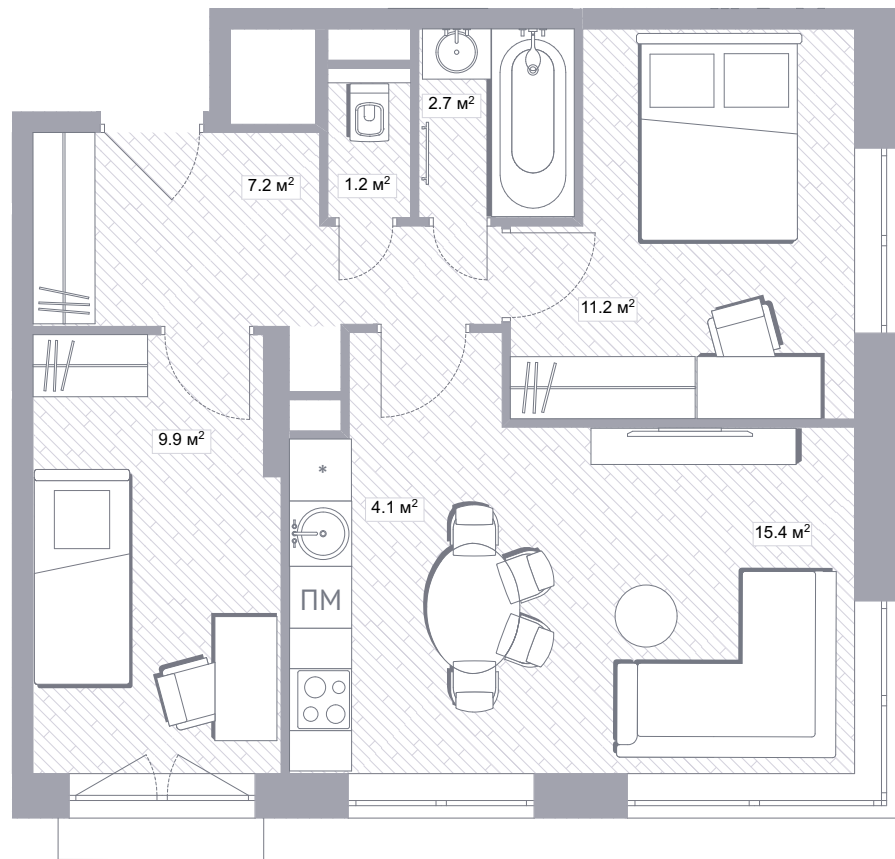

избранные

balance

кухня-гостиная со светлой отделкой

1S / 34.6 м²

1S / 32.8 м²

1S / 31.7 м²

детская со светлой отделкой

1S / 29.3 м²

2S / 42.3 м²

2S / 42.3 м²

2S / 42.0 м²

СПАЛЬНЯ СО СВЕТОЙ ОТДЕЛКОЙ

2S / 43.5 м²

2S / 41.4 м²

2S / 40.9 м²

2S / 45.8 м²

2M / 52.2 м²

2M / 51.7 m²

санузел со светлой отделкой

2M / 53.4 м²

2M / 48.7 м²

2M / 51.6 м²

2M / 51.6 м²

2M / 52.2 м²

кухня-гостиная со светлой отделкой

2M / 52.2 м²

2M / 50.5 м²

2M / 51.3 м²

2M / 53.4 м²

2M / 51.6 м²

детская со светлой отделкой

2M / 48.8 м²