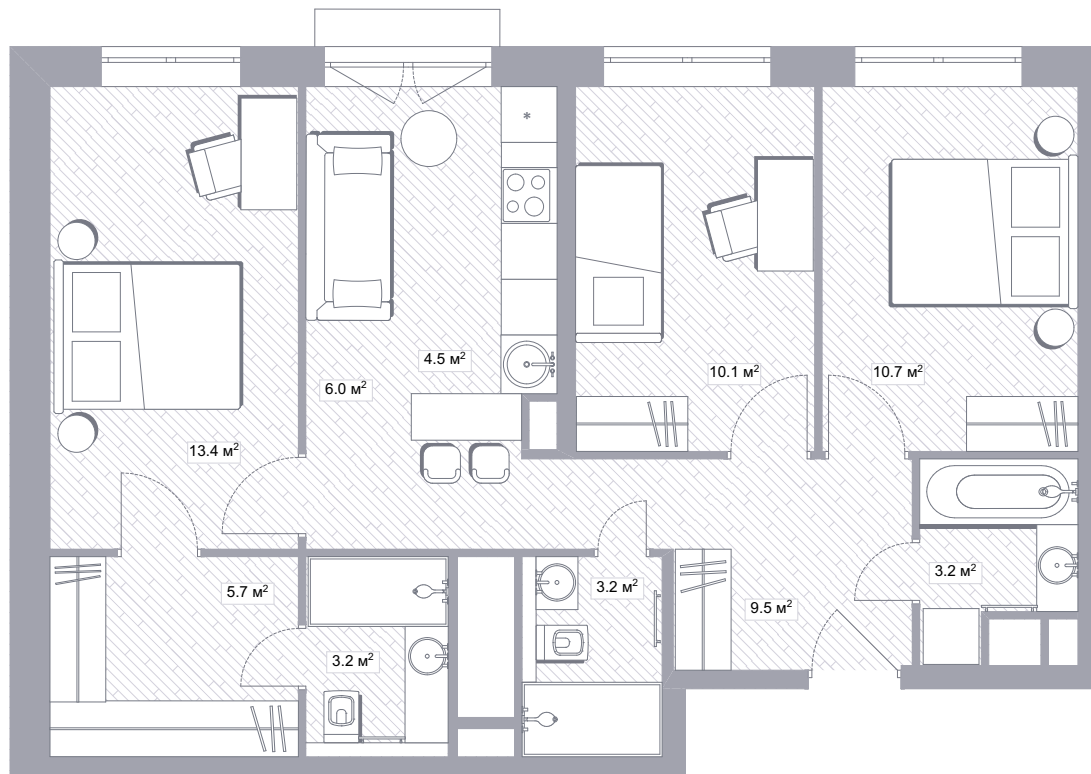

1S / 29.7 м²

1S / 29.3 м²

1M / 38.0 m²

1M / 36.5 м²

1M / 34.9 м²

1L / 41.6 м²

спальня с темной отделкой

1L / 42.2 m²

кухня-гостиная со светлой отделкой

2M / 52.2 м²

2M / 50.5 м²

2M / 51.3 м²

2M / 53.4 м²

2M / 51.6 м²

детская со светлой отделкой

2M / 48.8 м²

2M / 50.3 м²

2M / 49.0 м²

2L / 59.4 м²

2L / 58.9 м²

2L / 56.0 m²

кухня-гостиная со светлой отделкой

3M / 68.8 м²

3M / 67.6 м²

3M / 66.1 м²

санузел с темной отделкой

3L / 74.5 м²

3L / 69.7 m²

ЖИВИ

В балансе

get-balance.ru

balance 