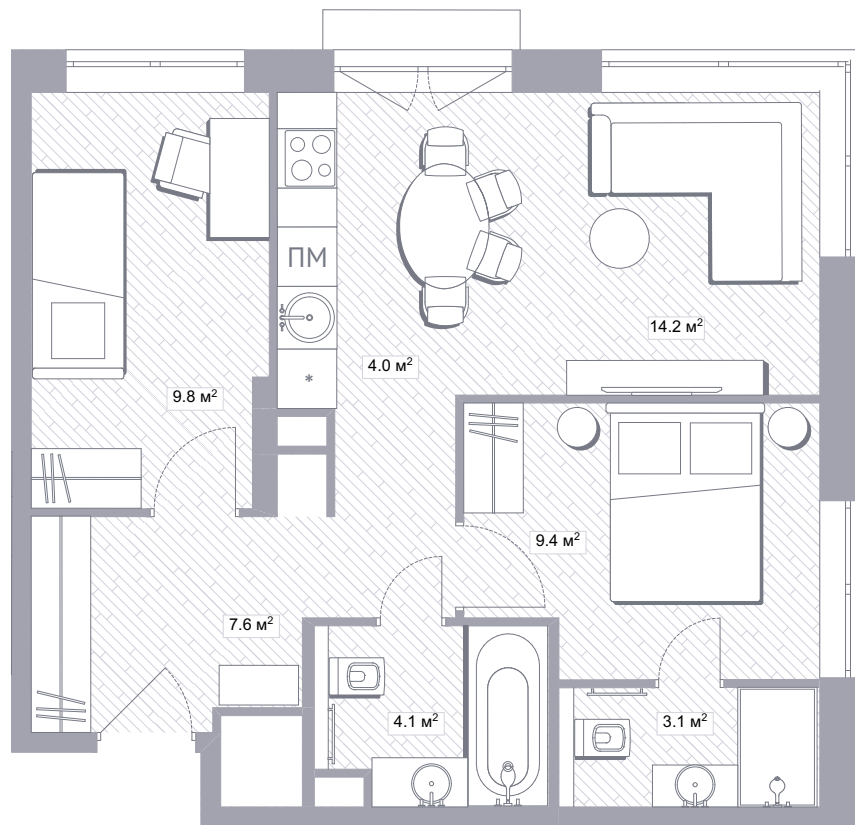

1S / 29.7 м²

1S / 29.3 м²

1M / 38.0 m²

1M / 36.5 м²

1M / 34.9 м²

1L / 41.6 м²

спальня с темной отделкой

1L / 42.2 m²

2M / 52.2 м²

2M / 51.7 m²

санузел со светлой отделкой

2M / 53.4 м²

2M / 48.7 м²

2M / 51.6 м²

2M / 51.6 м²

2M / 52.2 м²

кухня-гостиная со светлой отделкой

2M / 52.2 м²

2M / 50.5 м²

2M / 51.3 м²

2M / 53.4 м²

2M / 51.6 м²

детская со светлой отделкой

2M / 48.8 м²

2M / 50.3 м²

2M / 49.0 м²

2L / 59.4 м²

2L / 58.9 м²

2L / 56.0 m²

кухня-гостиная со светлой отделкой

3M / 68.8 м²

3M / 67.6 м²