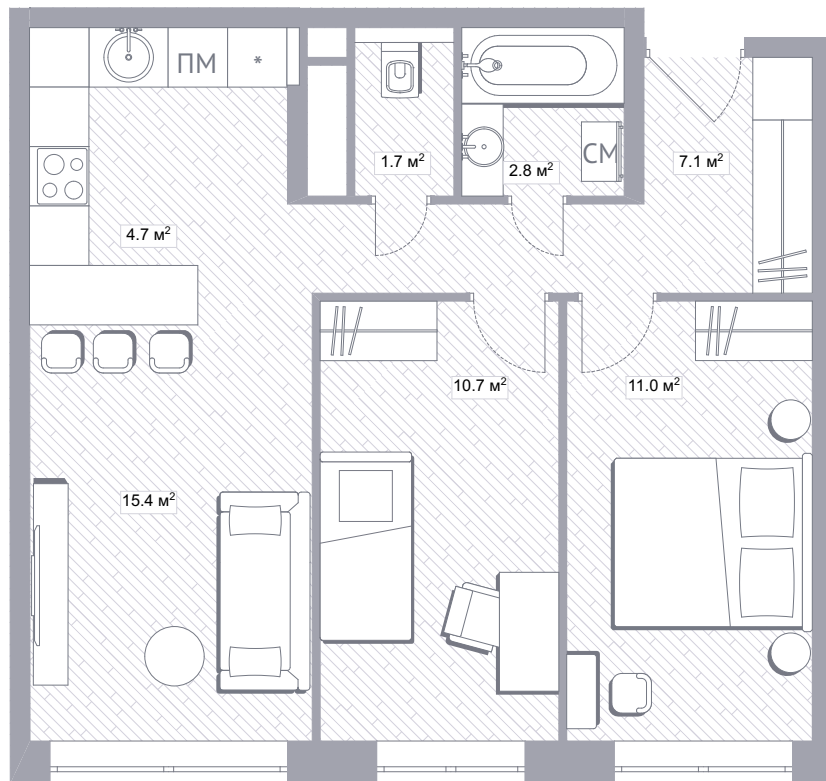

1S / 29.7 м²

1S / 29.3 м²

1M / 38.0 m²

1M / 36.5 м²

1M / 34.9 м²

1L / 41.6 м²

спальня с темной отделкой

1L / 42.2 m²

2M / 52.2 м²

2M / 51.7 m²

санузел со светлой отделкой

2M / 53.4 м²

2M / 48.7 м²

2M / 51.6 м²

2M / 51.6 м²

2M / 52.2 м²

кухня-гостиная со светлой отделкой

2M / 52.2 м²

2M / 50.5 м²

2M / 51.3 м²

2M / 53.4 м²

2M / 51.6 м²

детская со светлой отделкой

2M / 48.8 м²

2M / 50.3 м²

2M / 49.0 м²

2L / 59.4 м²

2L / 58.9 м²

2L / 56.0 m²

кухня-гостиная со светлой отделкой

3M / 68.8 м²

3M / 67.6 м²