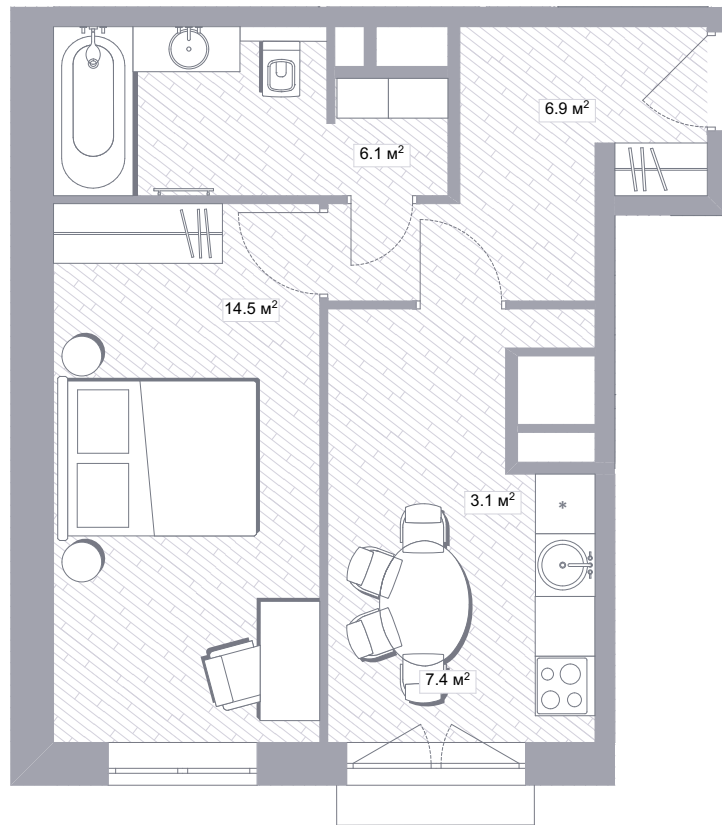

избранные

balance

кухня-гостиная со светлой отделкой

1S / 34.6 м²

1S / 32.8 м²

1S / 31.7 м²

детская со светлой отделкой

1S / 29.3 м²

1S / 29.7 м²

1S / 29.3 м²

1M / 38.0 m²

1M / 36.5 м²

1M / 34.9 м²

1L / 41.6 м²

спальня с темной отделкой

1L / 42.2 m²

кухня-гостиная со светлой отделкой

2M / 52.2 м²

2M / 50.5 м²

2M / 51.3 м²

2M / 53.4 м²

2M / 51.6 м²

детская со светлой отделкой

2M / 48.8 м²

2M / 50.3 м²

2M / 49.0 м²

2L / 59.4 м²

2L / 58.9 м²

2L / 56.0 m²

кухня-гостиная со светлой отделкой

3M / 68.8 м²

3M / 67.6 м²