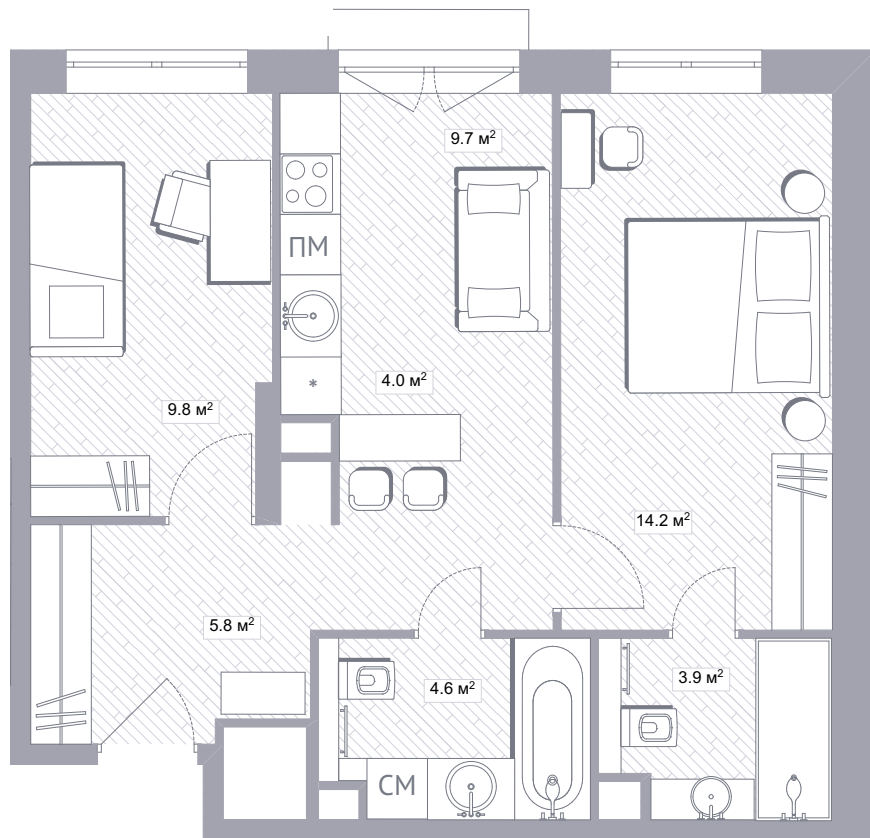

избранные

balance

кухня-гостиная со светлой отделкой

1S / 34.6 м²

1S / 32.8 м²

1S / 31.7 м²

детская со светлой отделкой

1S / 29.3 м²

1S / 29.7 м²

1S / 29.3 м²

1M / 38.0 m²

1M / 36.5 м²

1M / 34.9 м²

1L / 41.6 м²

спальня с темной отделкой

1L / 42.2 m²

2S / 42.3 м²

2S / 42.3 м²

2S / 42.0 м²

СПАЛЬНЯ СО СВЕТОЙ ОТДЕЛКОЙ

2S / 43.5 м²

2S / 41.4 м²

2S / 40.9 м²

2S / 45.8 м²

кухня-гостиная со светлой отделкой

2M / 52.2 м²

2M / 50.5 м²

2M / 51.3 м²

2M / 53.4 м²

2M / 51.6 м²

детская со светлой отделкой

2M / 48.8 м²