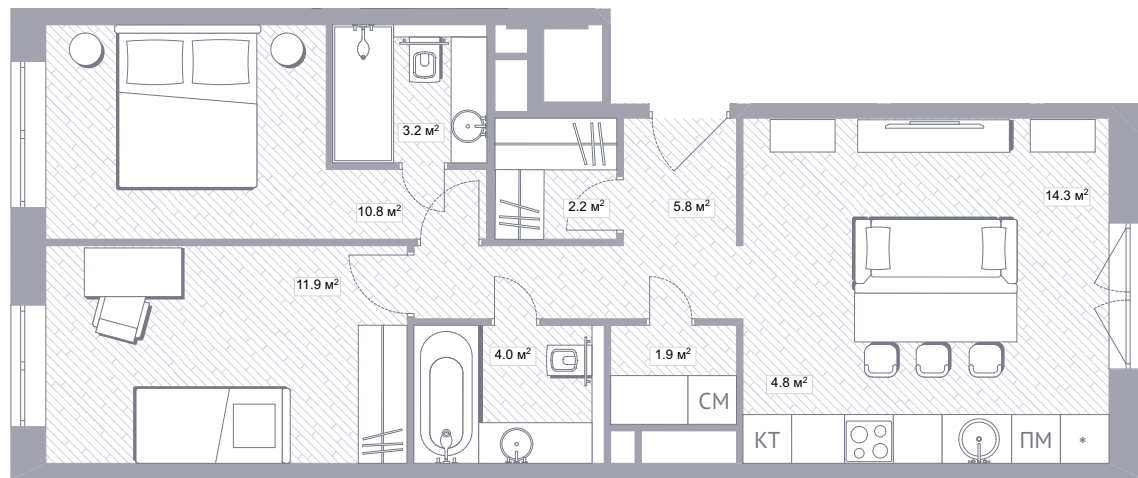

2M / 52.2 м²

2M / 51.7 m²

санузел со светлой отделкой

2M / 53.4 м²

2M / 48.7 м²

2M / 51.6 м²

2M / 51.6 м²

2M / 52.2 м²

кухня-гостиная со светлой отделкой

2M / 52.2 м²

2M / 50.5 м²

2M / 51.3 м²

2M / 53.4 м²

2M / 51.6 м²

детская со светлой отделкой

2M / 48.8 м²

2M / 50.3 м²

2M / 49.0 м²

2L / 59.4 м²

2L / 58.9 м²

2L / 56.0 m²

кухня-гостиная со светлой отделкой

3M / 68.8 м²

3M / 67.6 м²

3M / 66.1 м²

санузел с темной отделкой

3L / 74.5 м²

3L / 69.7 m²

ЖИВИ

В балансе

get-balance.ru

balance 