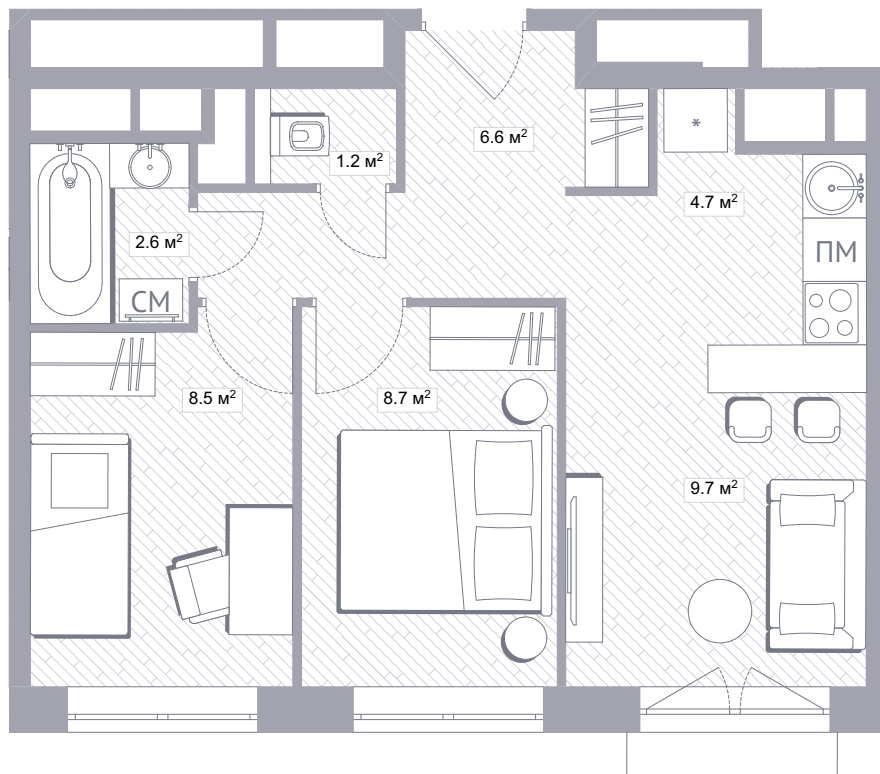

избранные

balance

кухня-гостиная со светлой отделкой

1S / 34.6 м²

1S / 32.8 м²

1S / 31.7 м²

детская со светлой отделкой

1S / 29.3 м²

1S / 29.7 м²

1S / 29.3 м²

1M / 38.0 m²

1M / 36.5 м²

1M / 34.9 м²

1L / 41.6 м²

спальня с темной отделкой

1L / 42.2 m²

2S / 42.3 м²

2S / 42.3 м²

2S / 42.0 м²

СПАЛЬНЯ СО СВЕТОЙ ОТДЕЛКОЙ

2S / 43.5 м²

2S / 41.4 м²

2S / 40.9 м²

2S / 45.8 м²

кухня-гостиная со светлой отделкой

2M / 52.2 м²

2M / 50.5 м²

2M / 51.3 м²

2M / 53.4 м²

2M / 51.6 м²

детская со светлой отделкой

2M / 48.8 м²