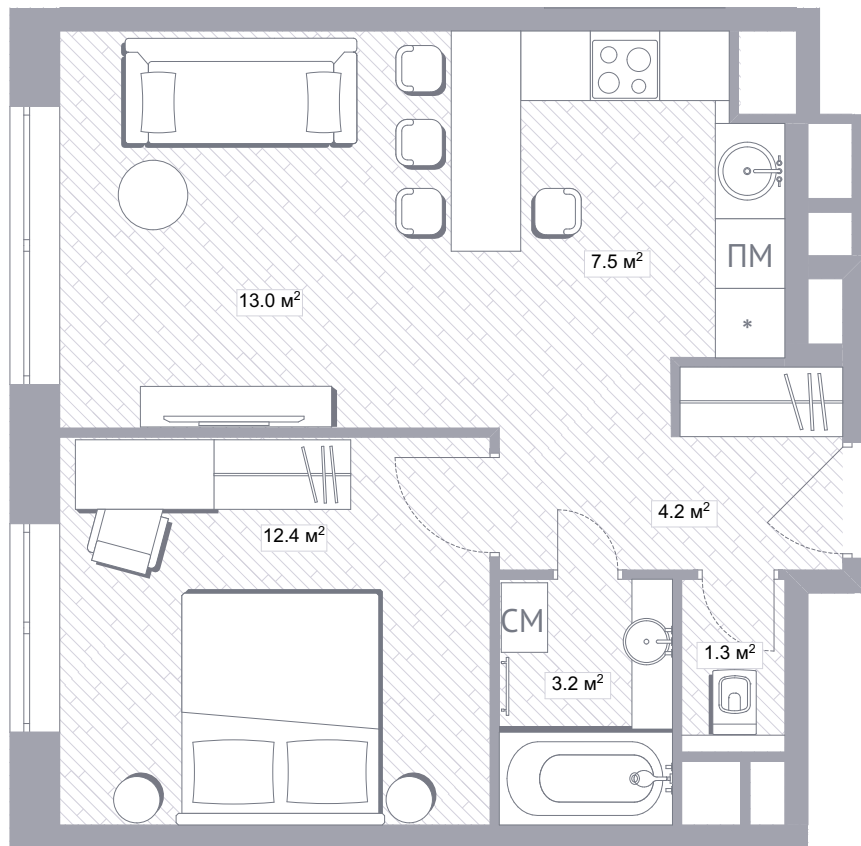

избранные

balance

кухня-гостиная со светлой отделкой

1S / 34.6 м²

1S / 32.8 м²

1S / 31.7 м²

детская со светлой отделкой

1S / 29.3 м²

1S / 29.7 м²

1S / 29.3 м²

1M / 38.0 m²

1M / 36.5 м²

1M / 34.9 м²

1L / 41.6 м²

спальня с темной отделкой

1L / 42.2 m²

2S / 42.3 м²

2S / 42.3 м²

2S / 42.0 м²

СПАЛЬНЯ СО СВЕТОЙ ОТДЕЛКОЙ

2S / 43.5 м²

2S / 41.4 м²

2S / 40.9 м²

2S / 45.8 м²

кухня-гостиная со светлой отделкой

2M / 52.2 м²

2M / 50.5 м²

2M / 51.3 м²

2M / 53.4 м²

2M / 51.6 м²

детская со светлой отделкой

2M / 48.8 м²