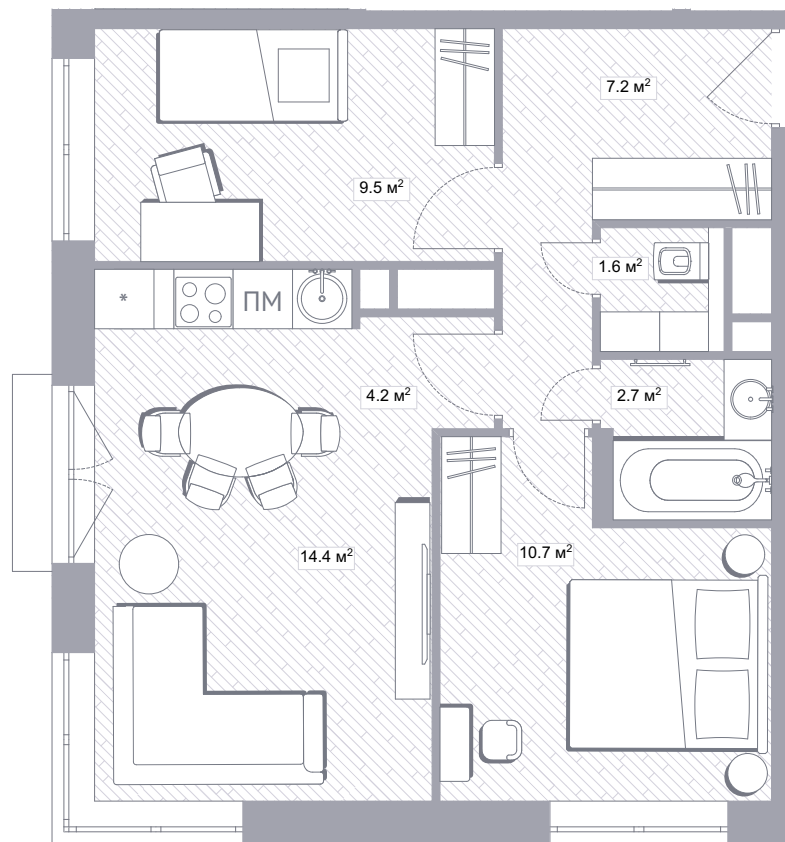

1S / 29.7 м²

1S / 29.3 м²

1M / 38.0 m²

1M / 36.5 м²

1M / 34.9 м²

1L / 41.6 м²

спальня с темной отделкой

1L / 42.2 m²

2M / 52.2 м²

2M / 51.7 m²

санузел со светлой отделкой

2M / 53.4 м²

2M / 48.7 м²

2M / 51.6 м²

2M / 51.6 м²

2M / 52.2 м²

кухня-гостиная со светлой отделкой

2M / 52.2 м²

2M / 50.5 м²

2M / 51.3 м²

2M / 53.4 м²

2M / 51.6 м²

детская со светлой отделкой

2M / 48.8 м²

2M / 50.3 м²

2M / 49.0 м²

2L / 59.4 м²

2L / 58.9 м²

2L / 56.0 m²

кухня-гостиная со светлой отделкой

3M / 68.8 м²

3M / 67.6 м²