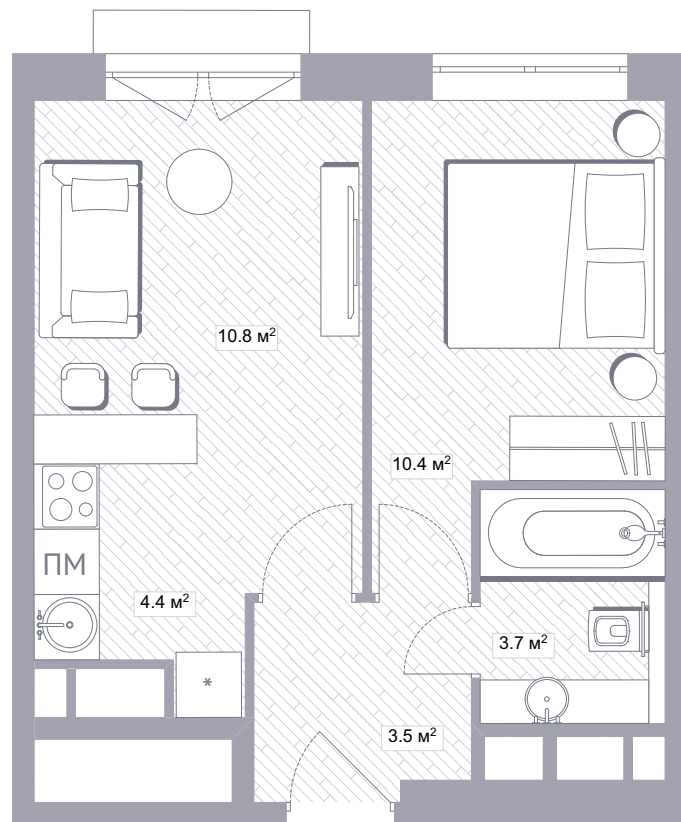

избранные

balance

кухня-гостиная со светлой отделкой

1S / 34.6 м²

1S / 32.8 м²

1S / 31.7 м²

детская со светлой отделкой

1S / 29.3 м²

1S / 29.7 м²

1S / 29.3 м²

1M / 38.0 m²

1M / 36.5 м²

1M / 34.9 м²

1L / 41.6 м²

спальня с темной отделкой

1L / 42.2 m²

кухня-гостиная со светлой отделкой

2M / 52.2 м²

2M / 50.5 м²

2M / 51.3 м²

2M / 53.4 м²

2M / 51.6 м²

детская со светлой отделкой

2M / 48.8 м²

2M / 50.3 м²

2M / 49.0 м²

2L / 59.4 м²

2L / 58.9 м²

2L / 56.0 m²

кухня-гостиная со светлой отделкой

3M / 68.8 м²

3M / 67.6 м²