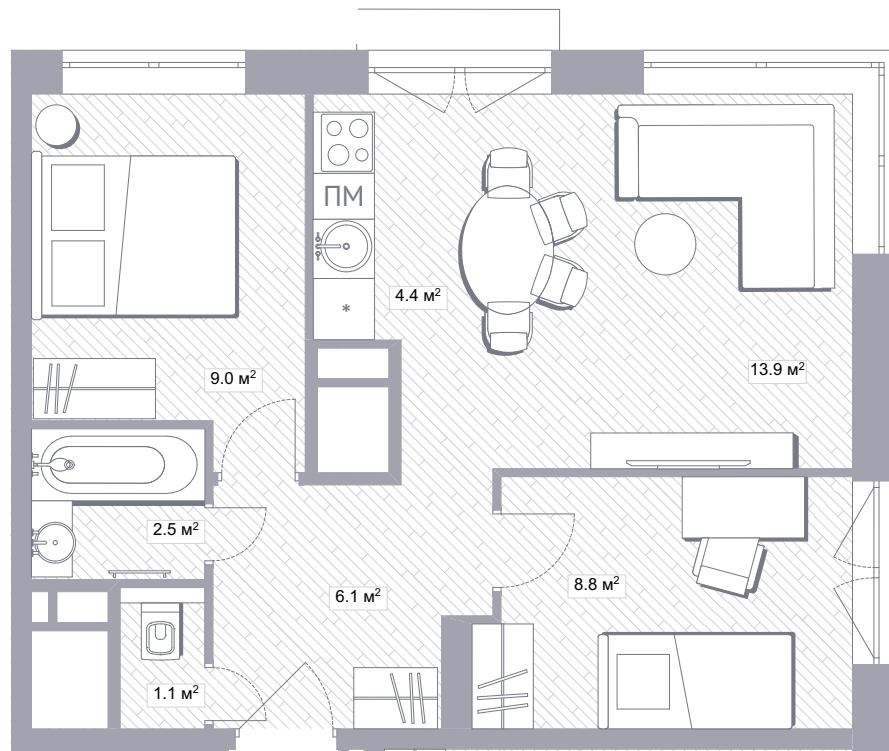

2S / 42.3 м²

2S / 42.3 м²

2S / 42.0 м²

СПАЛЬНЯ СО СВЕТОЙ ОТДЕЛКОЙ

2S / 43.5 м²

2S / 41.4 м²

2S / 40.9 м²

2S / 45.8 м²

2M / 52.2 м²

2M / 51.7 m²

санузел со светлой отделкой

2M / 53.4 м²

2M / 48.7 м²

2M / 51.6 м²

2M / 51.6 м²

2M / 52.2 м²

кухня-гостиная со светлой отделкой

2M / 52.2 м²

2M / 50.5 м²

2M / 51.3 м²

2M / 53.4 м²

2M / 51.6 м²

детская со светлой отделкой

2M / 48.8 м²

2M / 50.3 м²

2M / 49.0 м²

2L / 59.4 м²

2L / 58.9 м²

2L / 56.0 m²

кухня-гостиная со светлой отделкой

3M / 68.8 м²

3M / 67.6 м²