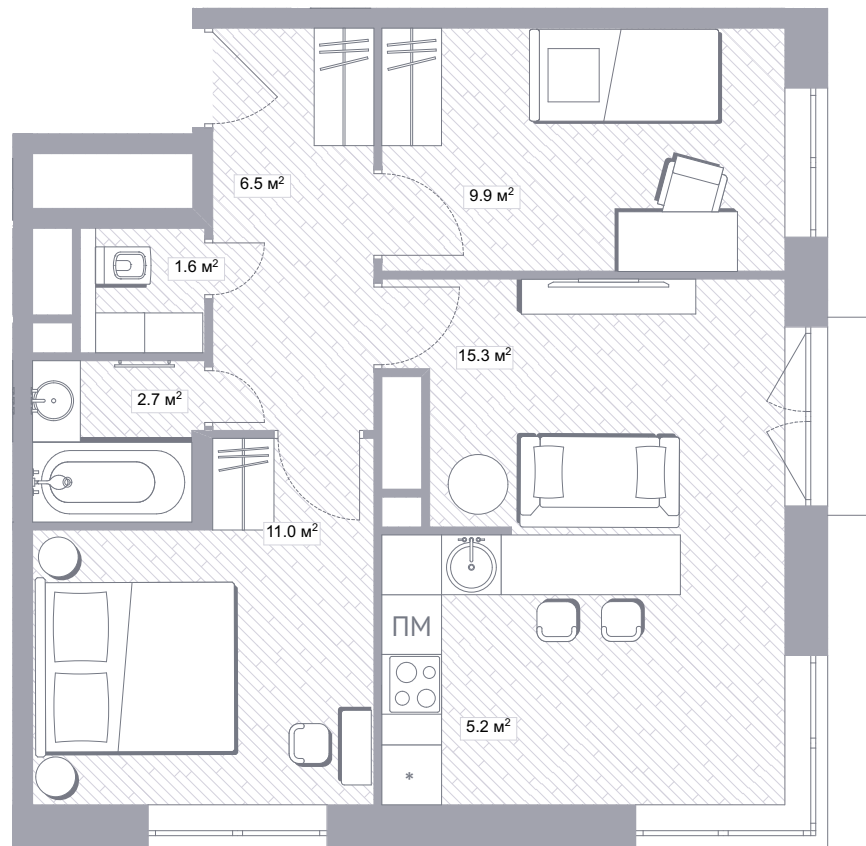

1S / 29.7 м²

1S / 29.3 м²

1M / 38.0 m²

1M / 36.5 м²

1M / 34.9 м²

1L / 41.6 м²

спальня с темной отделкой

1L / 42.2 m²

2S / 42.3 м²

2S / 42.3 м²

2S / 42.0 м²

СПАЛЬНЯ СО СВЕТОЙ ОТДЕЛКОЙ

2S / 43.5 м²

2S / 41.4 м²

2S / 40.9 м²

2S / 45.8 м²

2M / 52.2 м²

2M / 51.7 m²

санузел со светлой отделкой

2M / 53.4 м²

2M / 48.7 м²

2M / 51.6 м²

2M / 51.6 м²

2M / 52.2 м²

кухня-гостиная со светлой отделкой

2M / 52.2 м²

2M / 50.5 м²

2M / 51.3 м²

2M / 53.4 м²

2M / 51.6 м²

детская со светлой отделкой

2M / 48.8 м²