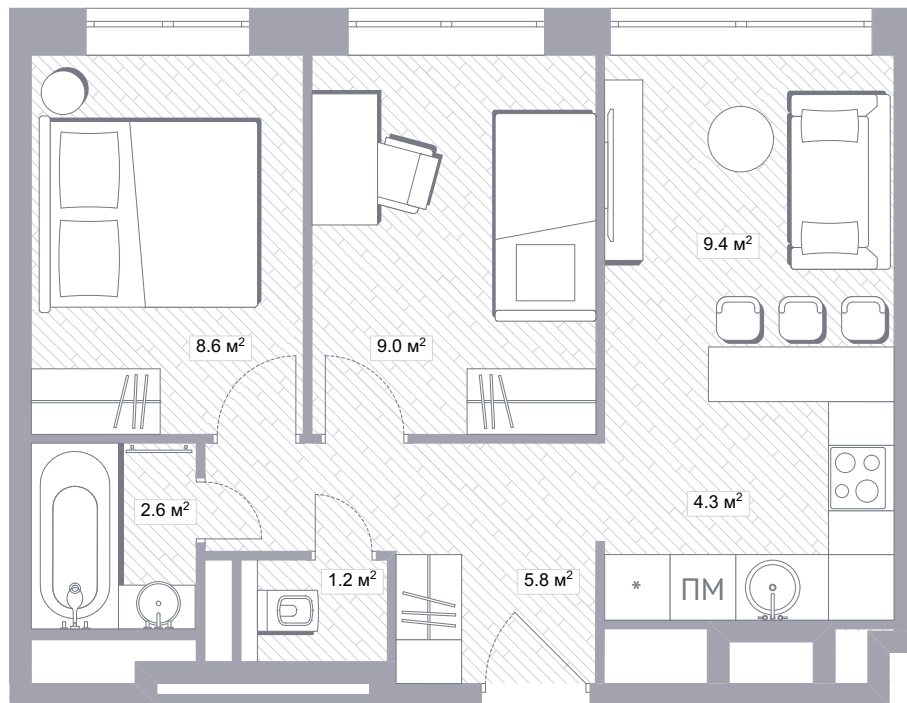

2S / 42.3 м²

2S / 42.3 м²

2S / 42.0 м²

СПАЛЬНЯ СО СВЕТОЙ ОТДЕЛКОЙ

2S / 43.5 м²

2S / 41.4 м²

2S / 40.9 м²

2S / 45.8 м²

2M / 52.2 м²

2M / 51.7 m²

санузел со светлой отделкой

2M / 53.4 м²

2M / 48.7 м²

2M / 51.6 м²

2M / 51.6 м²

2M / 52.2 м²

кухня-гостиная со светлой отделкой

2M / 52.2 м²

2M / 50.5 м²

2M / 51.3 м²

2M / 53.4 м²

2M / 51.6 м²

детская со светлой отделкой

2M / 48.8 м²

2M / 50.3 м²

2M / 49.0 м²

2L / 59.4 м²

2L / 58.9 м²

2L / 56.0 m²

кухня-гостиная со светлой отделкой

3M / 68.8 м²

3M / 67.6 м²