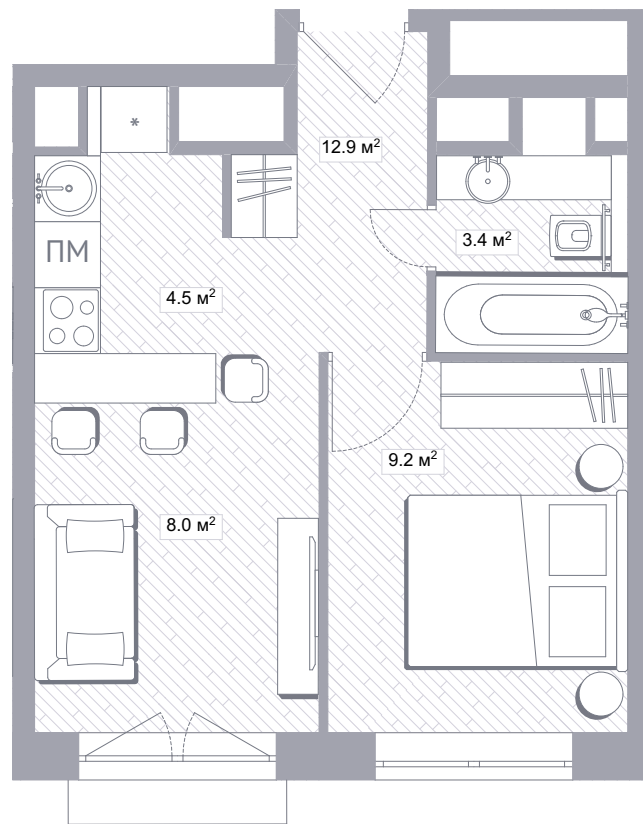

избранные

balance

кухня-гостиная со светлой отделкой

1S / 34.6 м²

1S / 32.8 м²

1S / 31.7 м²

детская со светлой отделкой

1S / 29.3 м²

1S / 29.7 м²

1S / 29.3 м²

1M / 38.0 m²

1M / 36.5 м²

1M / 34.9 м²

1L / 41.6 м²

спальня с темной отделкой

1L / 42.2 m²

кухня-гостиная со светлой отделкой

2M / 52.2 м²

2M / 50.5 м²

2M / 51.3 м²

2M / 53.4 м²

2M / 51.6 м²

детская со светлой отделкой

2M / 48.8 м²

2M / 50.3 м²

2M / 49.0 м²

2L / 59.4 м²

2L / 58.9 м²

2L / 56.0 m²

кухня-гостиная со светлой отделкой

3M / 68.8 м²

3M / 67.6 м²