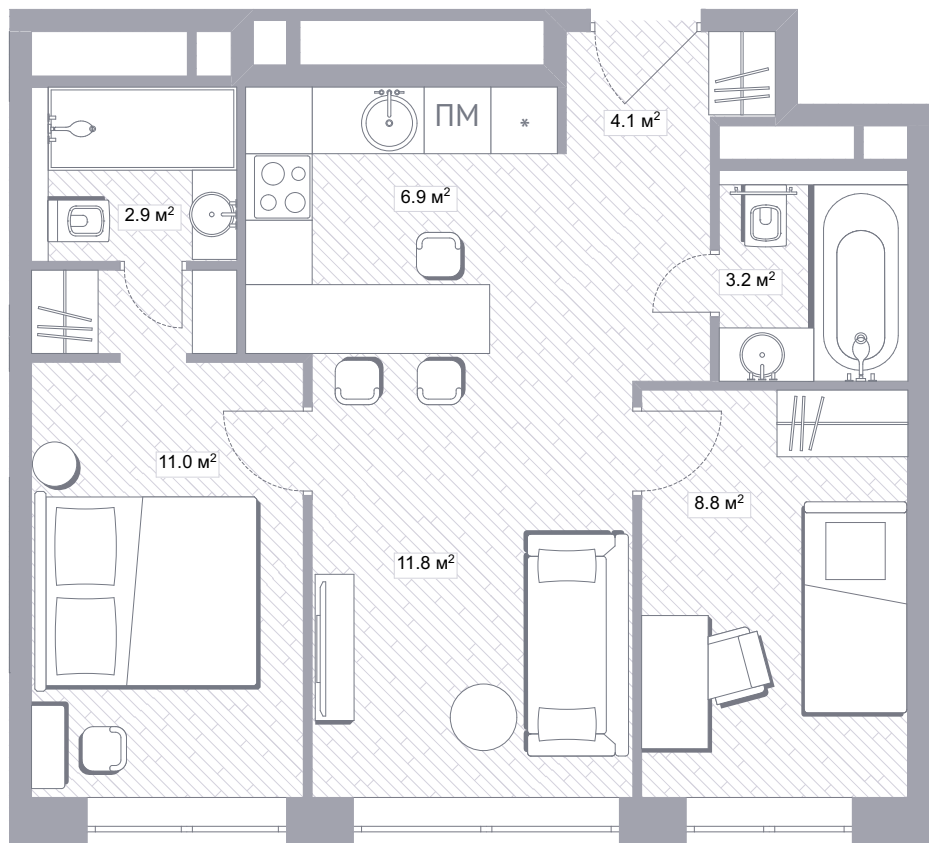

1S / 29.7 м²

1S / 29.3 м²

1M / 38.0 m²

1M / 36.5 м²

1M / 34.9 м²

1L / 41.6 м²

спальня с темной отделкой

1L / 42.2 m²

2M / 52.2 м²

2M / 51.7 m²

санузел со светлой отделкой

2M / 53.4 м²

2M / 48.7 м²

2M / 51.6 м²

2M / 51.6 м²

2M / 52.2 м²

кухня-гостиная со светлой отделкой

2M / 52.2 м²

2M / 50.5 м²

2M / 51.3 м²

2M / 53.4 м²

2M / 51.6 м²

детская со светлой отделкой

2M / 48.8 м²

2M / 50.3 м²

2M / 49.0 м²

2L / 59.4 м²

2L / 58.9 м²

2L / 56.0 m²

кухня-гостиная со светлой отделкой

3M / 68.8 м²

3M / 67.6 м²