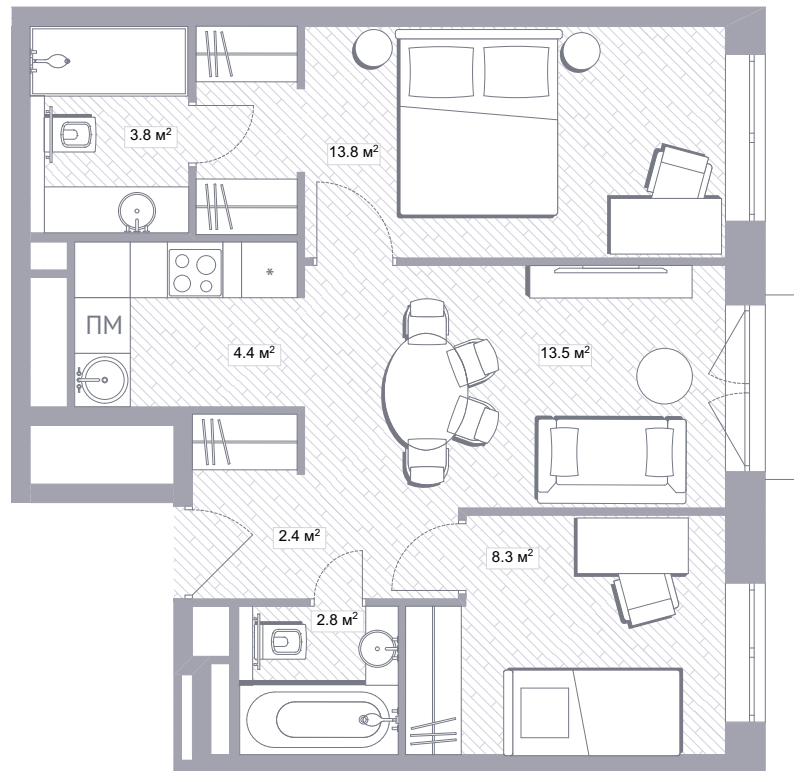

избранные

balance

кухня-гостиная со светлой отделкой

1S / 34.6 м²

1S / 32.8 м²

1S / 31.7 м²

детская со светлой отделкой

1S / 29.3 м²

2M / 52.2 м²

2M / 51.7 m²

санузел со светлой отделкой

2M / 53.4 м²

2M / 48.7 м²

2M / 51.6 м²

2M / 51.6 м²

2M / 52.2 м²

кухня-гостиная со светлой отделкой

2M / 52.2 м²

2M / 50.5 м²

2M / 51.3 м²

2M / 53.4 м²

2M / 51.6 м²

детская со светлой отделкой

2M / 48.8 м²

2M / 50.3 м²

2M / 49.0 м²

2L / 59.4 м²

2L / 58.9 м²

2L / 56.0 m²

кухня-гостиная со светлой отделкой

3M / 68.8 м²

3M / 67.6 м²