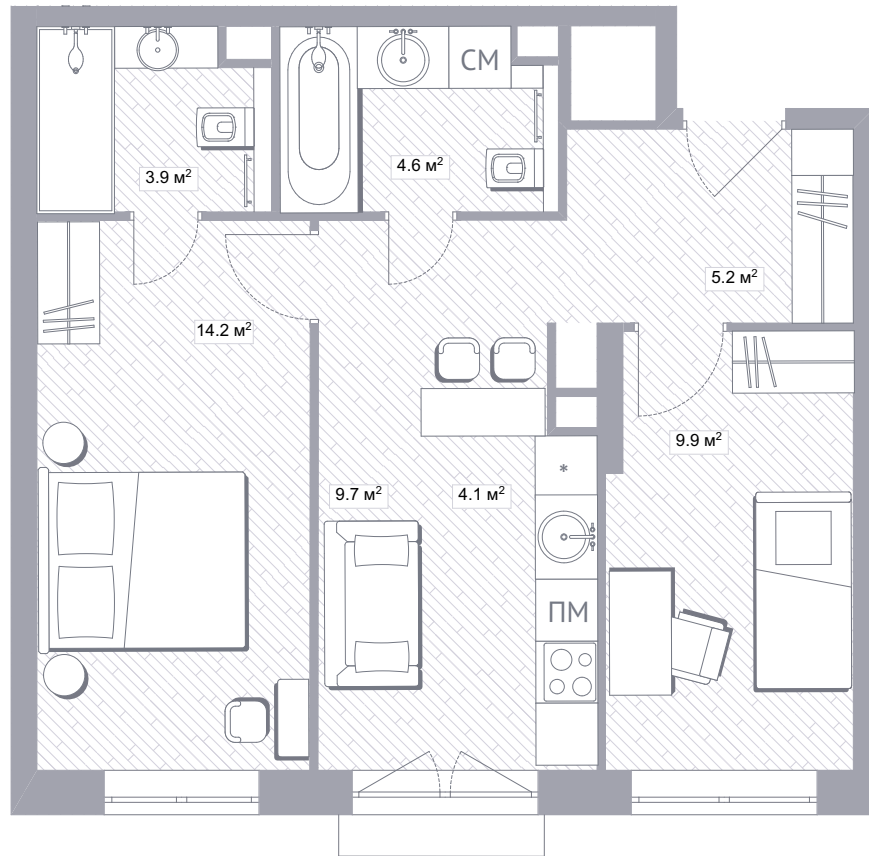

1S / 29.7 м²

1S / 29.3 м²

1M / 38.0 m²

1M / 36.5 м²

1M / 34.9 м²

1L / 41.6 м²

спальня с темной отделкой

1L / 42.2 m²

2M / 52.2 м²

2M / 51.7 m²

санузел со светлой отделкой

2M / 53.4 м²

2M / 48.7 м²

2M / 51.6 м²

2M / 51.6 м²

2M / 52.2 м²

кухня-гостиная со светлой отделкой

2M / 52.2 м²

2M / 50.5 м²

2M / 51.3 м²

2M / 53.4 м²

2M / 51.6 м²

детская со светлой отделкой

2M / 48.8 м²

2M / 50.3 м²

2M / 49.0 м²

2L / 59.4 м²

2L / 58.9 м²

2L / 56.0 m²

кухня-гостиная со светлой отделкой

3M / 68.8 м²

3M / 67.6 м²