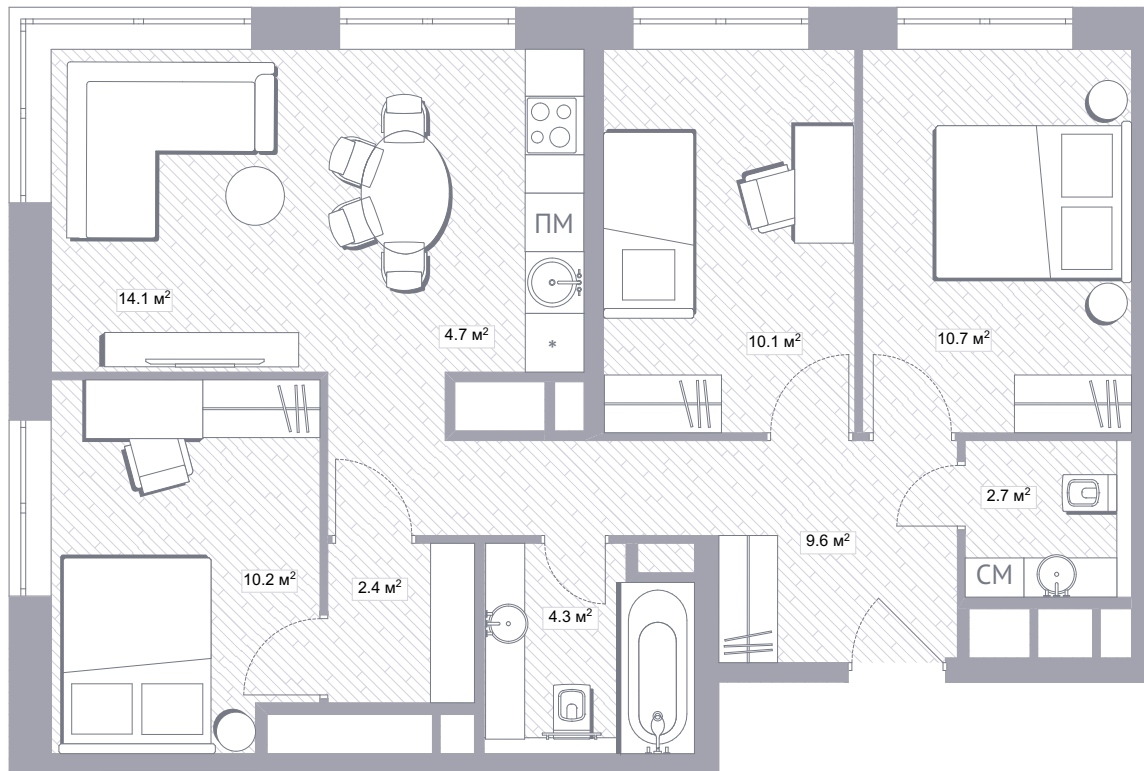

1S / 29.7 м²

1S / 29.3 м²

1M / 38.0 m²

1M / 36.5 м²

1M / 34.9 м²

1L / 41.6 м²

спальня с темной отделкой

1L / 42.2 m²

кухня-гостиная со светлой отделкой

2M / 52.2 м²

2M / 50.5 м²

2M / 51.3 м²

2M / 53.4 м²

2M / 51.6 м²

детская со светлой отделкой

2M / 48.8 м²

2M / 50.3 м²

2M / 49.0 м²

2L / 59.4 м²

2L / 58.9 м²

2L / 56.0 m²

кухня-гостиная со светлой отделкой

3M / 68.8 м²

3M / 67.6 м²

3M / 66.1 м²

санузел с темной отделкой

3L / 74.5 м²

3L / 69.7 m²

ЖИВИ

В балансе

get-balance.ru

balance 