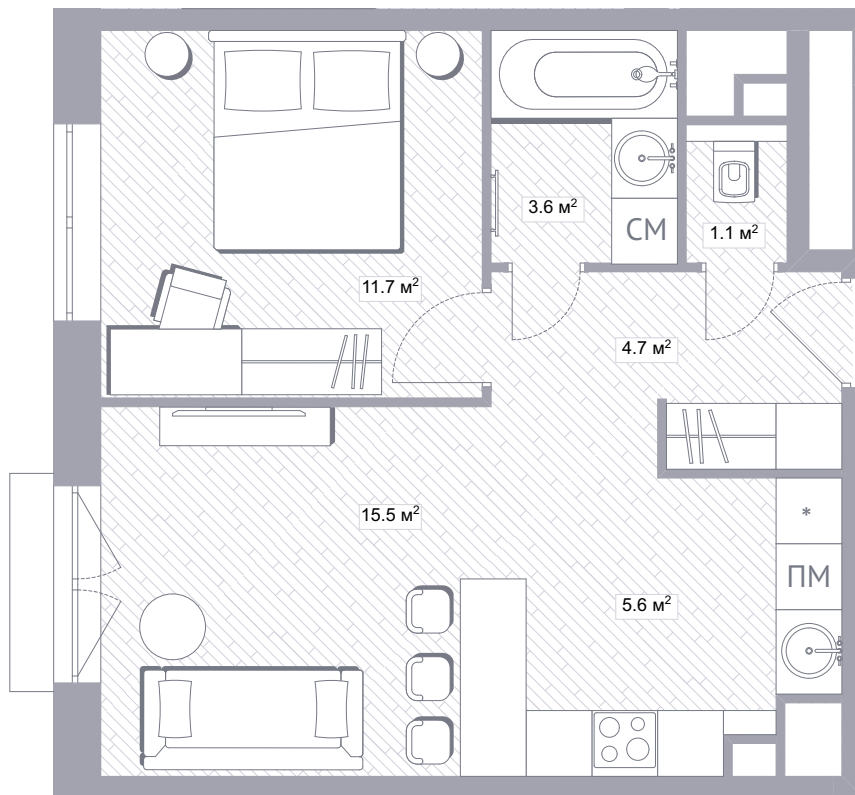

избранные

balance

кухня-гостиная со светлой отделкой

1S / 34.6 м²

1S / 32.8 м²

1S / 31.7 м²

детская со светлой отделкой

1S / 29.3 м²

1S / 29.7 м²

1S / 29.3 м²

1M / 38.0 m²

1M / 36.5 м²

1M / 34.9 м²

1L / 41.6 м²

спальня с темной отделкой

1L / 42.2 m²

2S / 42.3 м²

2S / 42.3 м²

2S / 42.0 м²

СПАЛЬНЯ СО СВЕТОЙ ОТДЕЛКОЙ

2S / 43.5 м²

2S / 41.4 м²

2S / 40.9 м²

2S / 45.8 м²

кухня-гостиная со светлой отделкой

2M / 52.2 м²

2M / 50.5 м²

2M / 51.3 м²

2M / 53.4 м²

2M / 51.6 м²

детская со светлой отделкой

2M / 48.8 м²