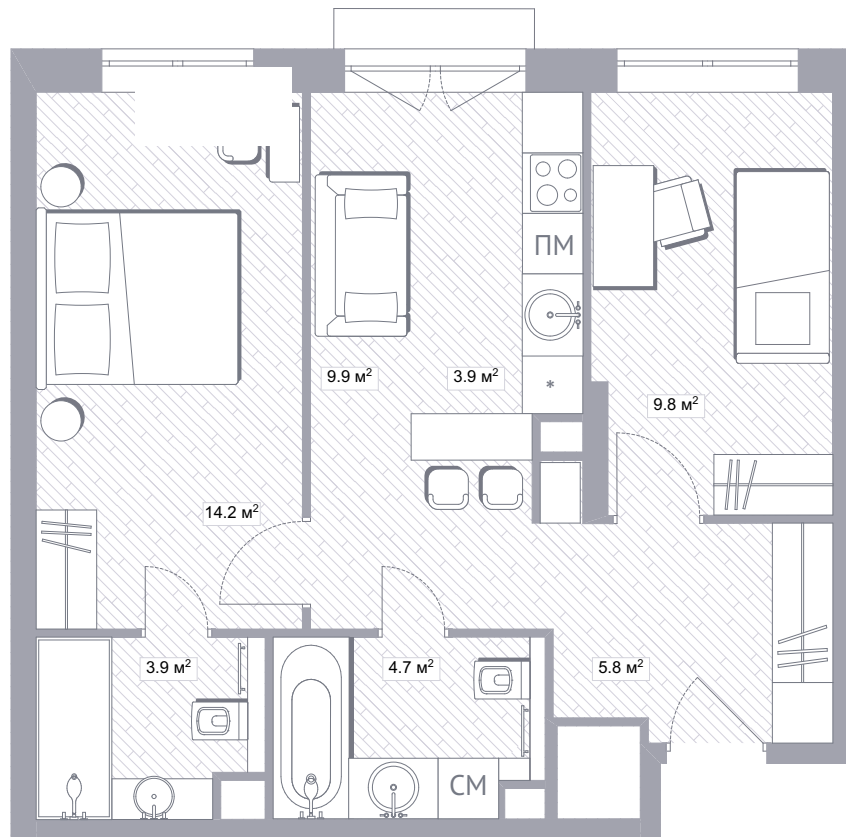

1S / 29.7 м²

1S / 29.3 м²

1M / 38.0 m²

1M / 36.5 м²

1M / 34.9 м²

1L / 41.6 м²

спальня с темной отделкой

1L / 42.2 m²

2M / 52.2 м²

2M / 51.7 m²

санузел со светлой отделкой

2M / 53.4 м²

2M / 48.7 м²

2M / 51.6 м²

2M / 51.6 м²

2M / 52.2 м²

кухня-гостиная со светлой отделкой

2M / 52.2 м²

2M / 50.5 м²

2M / 51.3 м²

2M / 53.4 м²

2M / 51.6 м²

детская со светлой отделкой

2M / 48.8 м²

2M / 50.3 м²

2M / 49.0 м²

2L / 59.4 м²

2L / 58.9 м²

2L / 56.0 m²

кухня-гостиная со светлой отделкой

3M / 68.8 м²

3M / 67.6 м²