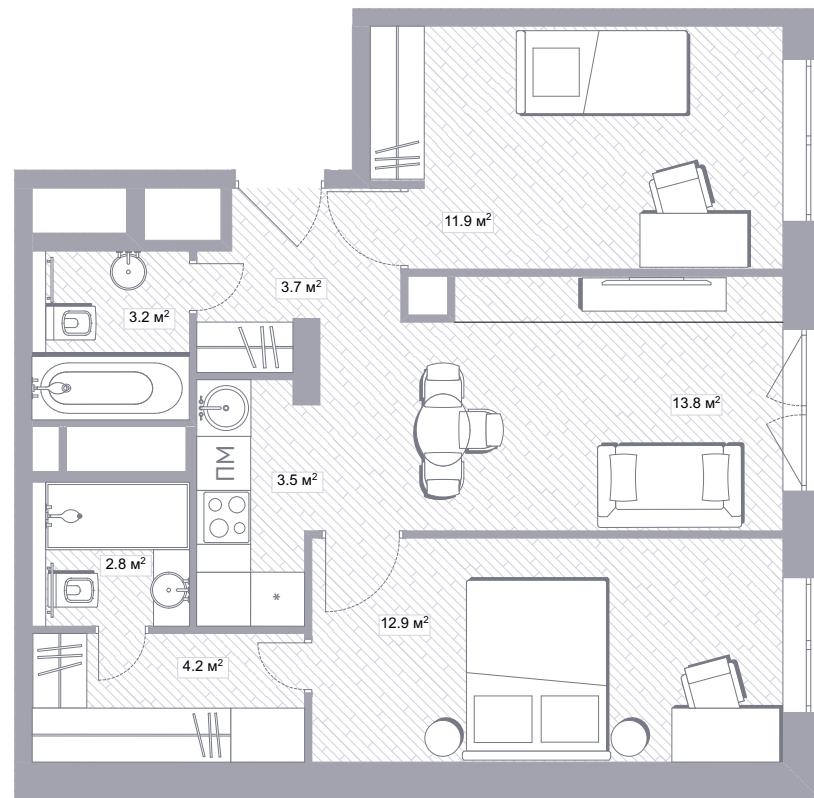

1S / 29.7 м²

1S / 29.3 м²

1M / 38.0 m²

1M / 36.5 м²

1M / 34.9 м²

1L / 41.6 м²

спальня с темной отделкой

1L / 42.2 m²

кухня-гостиная со светлой отделкой

2M / 52.2 м²

2M / 50.5 м²

2M / 51.3 м²

2M / 53.4 м²

2M / 51.6 м²

детская со светлой отделкой

2M / 48.8 м²

2M / 50.3 м²

2M / 49.0 м²

2L / 59.4 м²

2L / 58.9 м²

2L / 56.0 m²

кухня-гостиная со светлой отделкой

3M / 68.8 м²

3M / 67.6 м²

3M / 66.1 м²

санузел с темной отделкой

3L / 74.5 м²

3L / 69.7 m²

ЖИВИ

В балансе

get-balance.ru

balance 