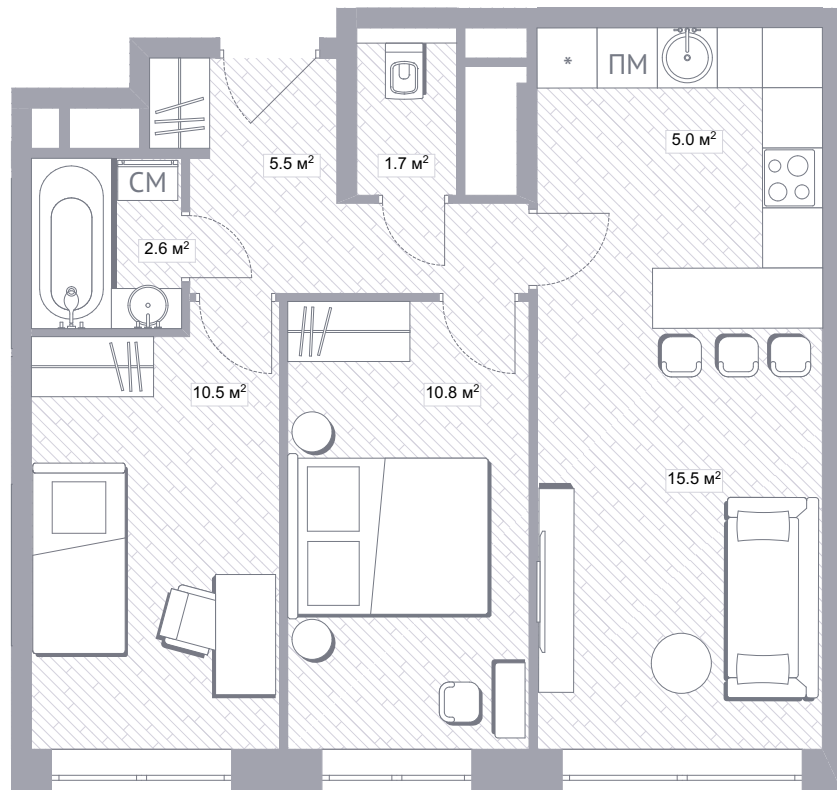

1S / 29.7 м²

1S / 29.3 м²

1M / 38.0 m²

1M / 36.5 м²

1M / 34.9 м²

1L / 41.6 м²

спальня с темной отделкой

1L / 42.2 m²

2M / 52.2 м²

2M / 51.7 m²

санузел со светлой отделкой

2M / 53.4 м²

2M / 48.7 м²

2M / 51.6 м²

2M / 51.6 м²

2M / 52.2 м²

кухня-гостиная со светлой отделкой

2M / 52.2 м²

2M / 50.5 м²

2M / 51.3 м²

2M / 53.4 м²

2M / 51.6 м²

детская со светлой отделкой

2M / 48.8 м²

2M / 50.3 м²

2M / 49.0 м²

2L / 59.4 м²

2L / 58.9 м²

2L / 56.0 m²

кухня-гостиная со светлой отделкой

3M / 68.8 м²

3M / 67.6 м²