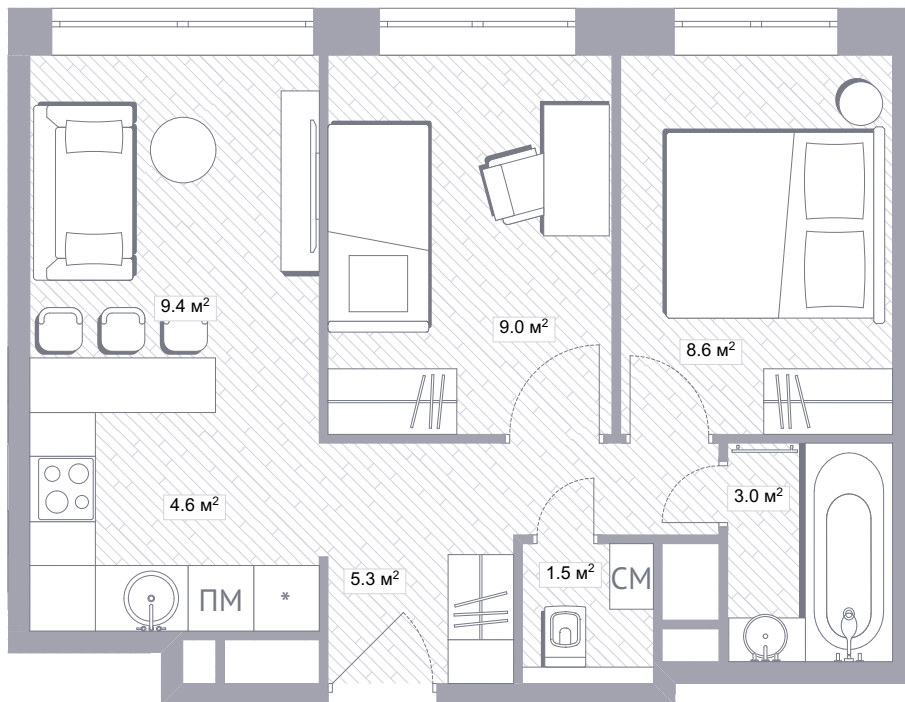

1S / 29.7 м²

1S / 29.3 м²

1M / 38.0 m²

1M / 36.5 м²

1M / 34.9 м²

1L / 41.6 м²

спальня с темной отделкой

1L / 42.2 m²

2S / 42.3 м²

2S / 42.3 м²

2S / 42.0 м²

СПАЛЬНЯ СО СВЕТОЙ ОТДЕЛКОЙ

2S / 43.5 м²

2S / 41.4 м²

2S / 40.9 м²

2S / 45.8 м²

2M / 52.2 м²

2M / 51.7 m²

санузел со светлой отделкой

2M / 53.4 м²

2M / 48.7 м²

2M / 51.6 м²

2M / 51.6 м²

2M / 52.2 м²

кухня-гостиная со светлой отделкой

2M / 52.2 м²

2M / 50.5 м²

2M / 51.3 м²

2M / 53.4 м²

2M / 51.6 м²

детская со светлой отделкой

2M / 48.8 м²