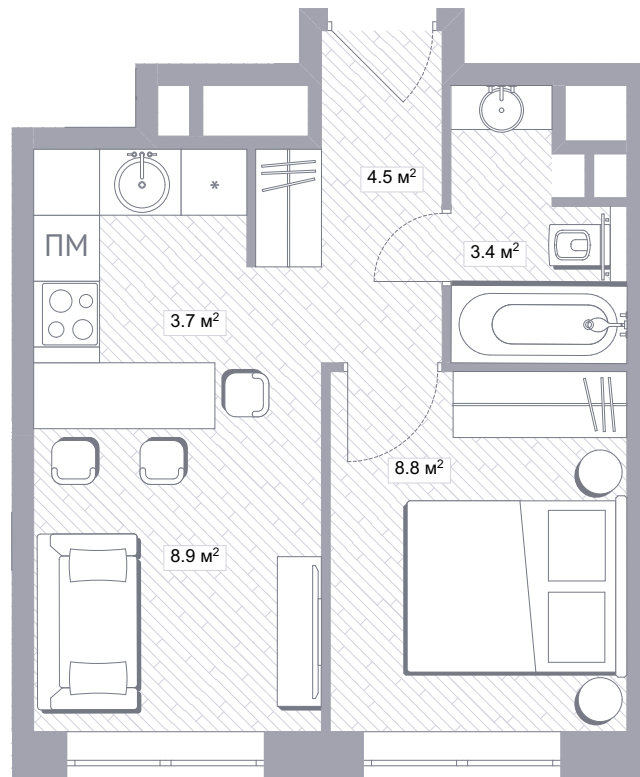

избранные

balance

кухня-гостиная со светлой отделкой

1S / 34.6 м²

1S / 32.8 м²

1S / 31.7 м²

детская со светлой отделкой

1S / 29.3 м²

1S / 29.7 м²

1S / 29.3 м²

1M / 38.0 m²

1M / 36.5 м²

1M / 34.9 м²

1L / 41.6 м²

спальня с темной отделкой

1L / 42.2 m²

кухня-гостиная со светлой отделкой

2M / 52.2 м²

2M / 50.5 м²

2M / 51.3 м²

2M / 53.4 м²

2M / 51.6 м²

детская со светлой отделкой

2M / 48.8 м²

2M / 50.3 м²

2M / 49.0 м²

2L / 59.4 м²

2L / 58.9 м²

2L / 56.0 m²

кухня-гостиная со светлой отделкой

3M / 68.8 м²

3M / 67.6 м²