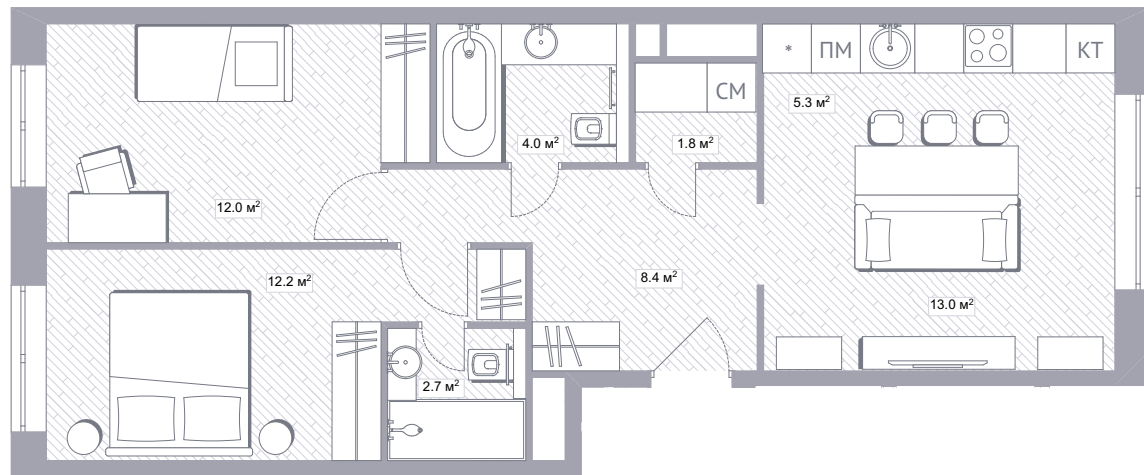

1S / 29.7 м²

1S / 29.3 м²

1M / 38.0 m²

1M / 36.5 м²

1M / 34.9 м²

1L / 41.6 м²

спальня с темной отделкой

1L / 42.2 m²

2M / 52.2 м²

2M / 51.7 m²

санузел со светлой отделкой

2M / 53.4 м²

2M / 48.7 м²

2M / 51.6 м²

2M / 51.6 м²

2M / 52.2 м²

кухня-гостиная со светлой отделкой

2M / 52.2 м²

2M / 50.5 м²

2M / 51.3 м²

2M / 53.4 м²

2M / 51.6 м²

детская со светлой отделкой

2M / 48.8 м²

2M / 50.3 м²

2M / 49.0 м²

2L / 59.4 м²

2L / 58.9 м²

2L / 56.0 m²

кухня-гостиная со светлой отделкой

3M / 68.8 м²

3M / 67.6 м²