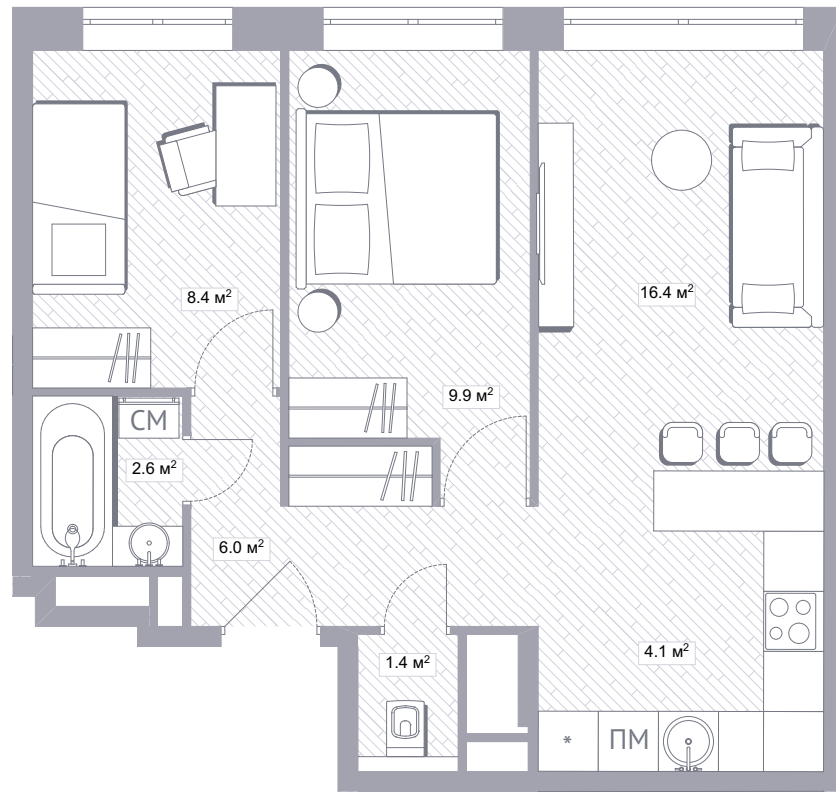

1S / 29.7 м²

1S / 29.3 м²

1M / 38.0 m²

1M / 36.5 м²

1M / 34.9 м²

1L / 41.6 м²

спальня с темной отделкой

1L / 42.2 m²

2M / 52.2 м²

2M / 51.7 m²

санузел со светлой отделкой

2M / 53.4 м²

2M / 48.7 м²

2M / 51.6 м²

2M / 51.6 м²

2M / 52.2 м²

кухня-гостиная со светлой отделкой

2M / 52.2 м²

2M / 50.5 м²

2M / 51.3 м²

2M / 53.4 м²

2M / 51.6 м²

детская со светлой отделкой

2M / 48.8 м²

2M / 50.3 м²

2M / 49.0 м²

2L / 59.4 м²

2L / 58.9 м²

2L / 56.0 m²

кухня-гостиная со светлой отделкой

3M / 68.8 м²

3M / 67.6 м²