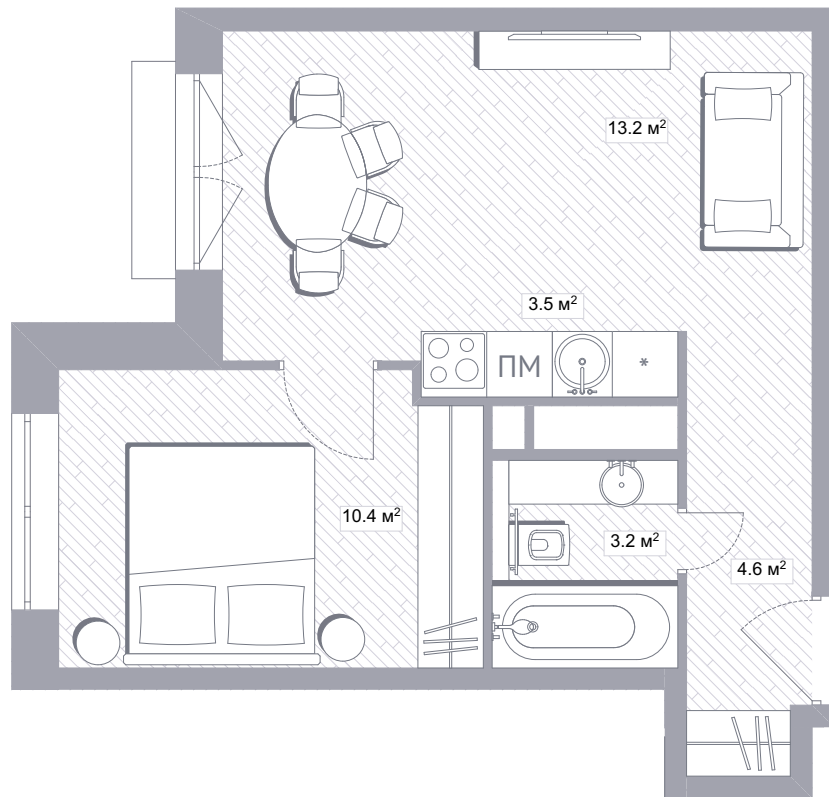

избранные

balance

кухня-гостиная со светлой отделкой

1S / 34.6 м²

1S / 32.8 м²

1S / 31.7 м²

детская со светлой отделкой

1S / 29.3 м²

1S / 29.7 м²

1S / 29.3 м²

1M / 38.0 m²

1M / 36.5 м²

1M / 34.9 м²

1L / 41.6 м²

спальня с темной отделкой

1L / 42.2 m²

2S / 42.3 м²

2S / 42.3 м²

2S / 42.0 м²

СПАЛЬНЯ СО СВЕТОЙ ОТДЕЛКОЙ

2S / 43.5 м²

2S / 41.4 м²

2S / 40.9 м²

2S / 45.8 м²

кухня-гостиная со светлой отделкой

2M / 52.2 м²

2M / 50.5 м²

2M / 51.3 м²

2M / 53.4 м²

2M / 51.6 м²

детская со светлой отделкой

2M / 48.8 м²